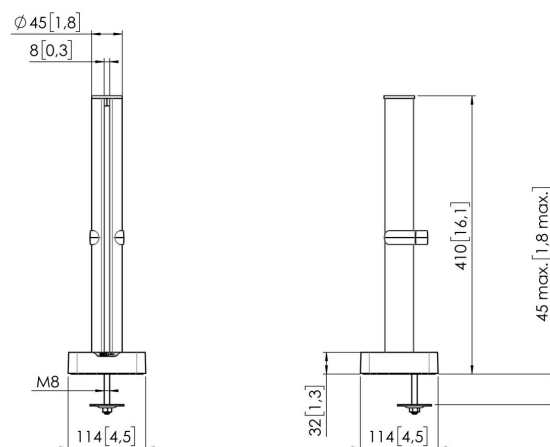

MOMO C140 Sockel mit Profilkomponente, für Motion und Motion Plus, 40 cm (schwarz)

Entscheidende Vorteile

- Höhenverstellbar
- Geeignet für einen, zwei oder eine ganze Reihe von Monitoren
- Einfache Installation
- Flexibles, modulares System
- TÜV-zertifiziert / 10 Jahre Garantie

Stellen Sie Ihre ideale Monitorhalterung zusammen. Der MOMO C 140 Sockel mit Profilkomponente, 40 cm, ist Teil von MOMO Motion und Motion+. Speziell für die Schreibtischmontage entworfen. Unendliche Möglichkeiten. Richten Sie mit nur einigen wenigen Komponenten einen Arbeitsplatz mit mehreren Monitoren ein. Es sind gerade und abgewinkelte Positionen möglich. Das Zubehör für die MOMO Monitorhalterungen wird mit nur einem Inbusschlüssel montiert, der geschickt in das Produkt integriert ist. Auf diese Weise haben Sie immer das richtige Werkzeug zur Hand.

MOMO C140 Sockel mit Profilkomponente, für Motion und Motion Plus, 40 cm (schwarz)

Technische Daten

Artikelnummer (SKU)	7161400
Farbe	Schwarz
EAN-Einzelbox	8712285354069
Höhe	410
Breite	114
Tiefe	114
TÜV-zertifiziert	Ja
Garantie	10 Jahre
Montagemöglichkeiten	Auf und durch den Schreibtisch