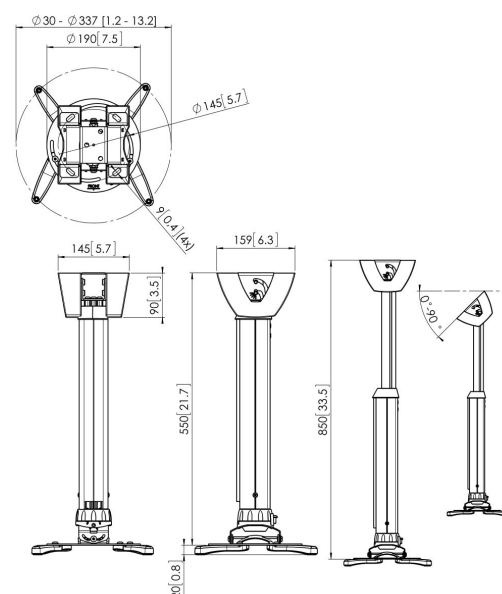

PPC 1555 Support plafond projecteur blanc

Le PPC 1555 est un support de projecteur réglable en hauteur conçu spécialement pour la dernière génération de projecteurs pesant jusqu'à 20 kg. Cette interface de projecteur est équipée d'un dispositif de réglage permettant un alignement précis avec la surface de projection. Le projecteur reste en position une fois aligné. En tournant la bague de friction unique, vous pouvez éliminer tout le jeu des raccords d'interface et faire du support une solution solide et très stable.

PPC 1555 Support plafond projecteur blanc

Spécifications

N° d'article (SKU)	7015551
Couleur	Blanc
EAN emballage unitaire	8712285325182
Certifié TÜV	Oui
Inclinaison	Inclinaison jusqu'à 15°
Pivoter	Jusqu'à 360°
Garantie	5 ans
Charge max. (kg)	20
Fischer intégré	Oui
Distance max. au plafond (mm)	850
Distance min. au plafond (mm)	550
Plage (diamètre)	30 - 337 mm
Inclinaison	15