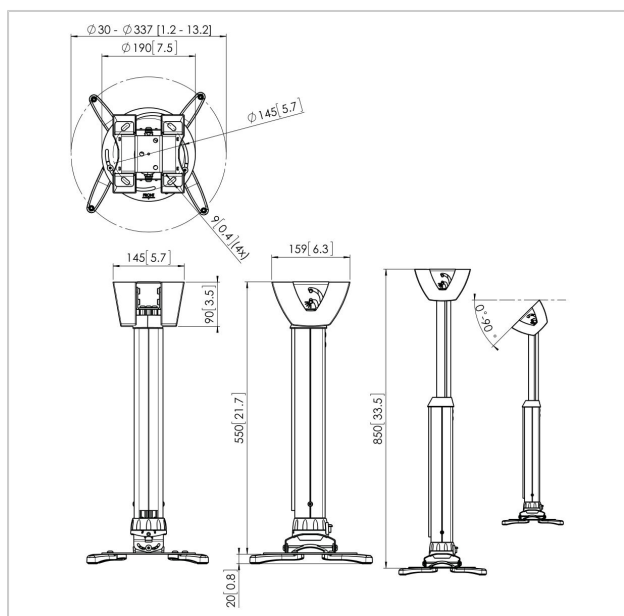

### Principaux avantages

- Câbles entièrement dissimulés
- Ajustement fin au moment de l'installation
- Réglage fin possible après installation
- Protection antivol

Le PPC 1555 est un support de projecteur réglable en hauteur conçu spécialement pour la dernière génération de projecteurs pesant jusqu'à 15 kg. Cette interface de projecteur est équipée d'un dispositif de réglage permettant un alignement précis avec la surface de projection. Le projecteur reste en position une fois aligné. En tournant la bague de friction unique, vous pouvez éliminer tout le jeu des raccords d'interface et faire du support une solution solide et très stable.

## Spécifications

N° type produit	PPC 1555
N° d'article (SKU)	7015551
Couleur	Blanc
EAN emballage unitaire	8712285325182
Certifié TÜV	Oui
Inclinaison	Inclinaison jusqu'à 15°
Pivoter	Jusqu'à 360°
Garantie	5 ans
Charge max. (kg)	20
Fischer intégré	Oui
Distance max. au plafond (mm)	850
Distance min. au plafond (mm)	550
Plage (diamètre)	30 - 337 mm
Inclinaison	15