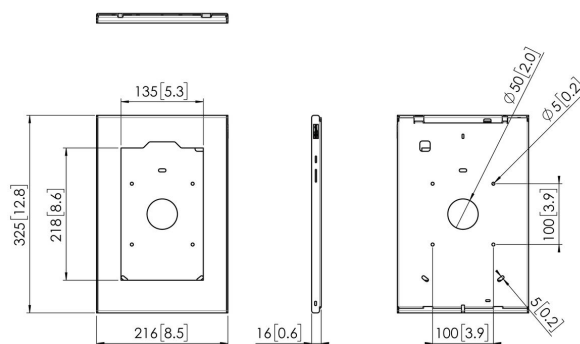

PTS 1236 TabLock dla Samsung Galaxy Tab A 10.1 (2019)

Specyfikacja

Numer artykułu (SKU)	7495454
Kolor	Srebrny
Kod EAN pojedynczego opakowania	8712285345203
Wysokość	325
Szerokość	216
Głębokość	16
Gwarancja	5-letnia
Opcje montażu biurkowego	Nieruchomy uchwyt biurkowy Nieruchomy stojak biurkowy Wolnostojący stojak biurkowy
Blokada przeciwkradzieżowa	True
Przycisk „Home” tabletu ukryty lub dostępny	Obie funkcje