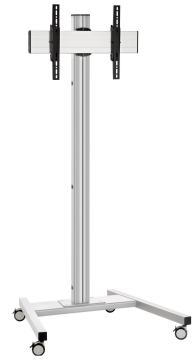

T2044S Display trolley

Belangrijke voordelen

- Stijlvol high-end design
- Kabeldoorvoersysteem
- Eenvoudige en snelle installatie

Trolley kit T2044

Max. grootte beeldscherm: 65" Max. gatpatroon (VESA): 400x400 Max. gewicht: 60 kg - 132 lbs Kit bevat: • 1x PFT 8520 Trolleyframe • 1x PUC 2720 buis 200 cm • 1x PFB 3405 Display interface plaat • 1x PFS 3304 Display interface strips

T2044S Display trolley

Specificaties

| | |
|--|-----------------------|
| Max. grootte beeldscherm (inch) | 65 |
| Min. hole pattern | 100mm x 100mm |
| Max. hole pattern | 400mm x 400mm |
| Min. horizontaal gatenpatroon (mm) | 100 |
| Max. horizontaal gatenpatroon (mm) | 400 |
| Min. verticaal gatenpatroon (mm) | 100 |
| Max. verticaal gatenpatroon (mm) | 400 |
| Universeel of vast gatenpatroon | Universeel |
| Max. hoogte van interface (mm) | 450 |
| Max. breedte van interface (mm) | 515 |
| Max. afstand tot vloer vanaf midden beeldscherm (mm) | 2041 |
| Max. laadgewicht (kg) | 60 |
| Max. laadgewicht (Lbs) | 132.28 |
| Kantelen | Kantelsysteem tot 20° |
| Hoogte | 2141 |
| Breedte | 979 |
| Diepte | 821 |
| Artikelnummer (SKU) | 7953034 |
| EAN enkele doos | 8712285333088 |
| Kleur | Zilver |
| Certificeringen | TÜV |
| TÜV-gecertificeerd | Ja |
| Garantie | 5 jaar |