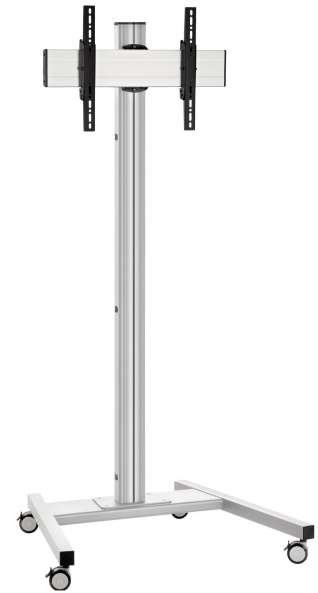

T2044S Display trolley

Belangrijke voordelen

- Stijlvol high-end design
- Kabeldoorvoersysteem
- Eenvoudige en snelle installatie

Trolley kit T2044

Max. grootte beeldscherm: 65" Max. gatpatroon (VESA): 400x400 Max. gewicht: 60 kg - 132 lbs Kit bevat: • 1x PFT 8520 Trolleyframe • 1x PUC 2720 buis 200 cm • 1x PFB 3405 Display interface plaat • 1x PFS 3304 Display interface strips

T2044S Display trolley

Specificaties

| | |
|--|-----------------------|
| Max. grootte beeldscherm (inch) | 65 |
| Min. hole pattern | 100mm x 100mm |
| Max. hole pattern | 400mm x 400mm |
| Min. horizontaal gatenpatroon (mm) | 100 |
| Max. horizontaal gatenpatroon (mm) | 400 |
| Min. verticaal gatenpatroon (mm) | 100 |
| Max. verticaal gatenpatroon (mm) | 400 |
| Universeel of vast gatenpatroon | Universeel |
| Max. hoogte van interface (mm) | 450 |
| Max. breedte van interface (mm) | 515 |
| Max. afstand tot vloer vanaf midden beeldscherm (mm) | 2041 |
| Max. laadgewicht (kg) | 60 |
| Max. laadgewicht (Lbs) | 132.28 |
| Kantelen | Kantelsysteem tot 20° |
| Hoogte | 2141 |
| Breedte | 979 |
| Diepte | 821 |
| Artikelnummer (SKU) | 7953034 |
| EAN enkele doos | 8712285333088 |
| Kleur | Zilver |
| Certificeringen | TÜV |
| TÜV-gecertificeerd | Ja |
| Garantie | 5 jaar |