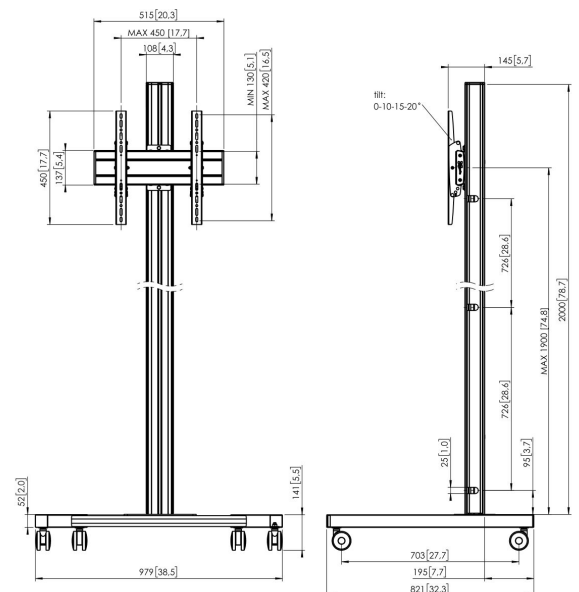

T2044S Display trolley

Belangrijke voordelen

- Stijlvol high-end design
- Kabeldoorvoersysteem
- Eenvoudige en snelle installatie

Trolley kit T2044

Max. grootte beeldscherm: 65" Max. gatpatroon (VESA): 400x400 Max. gewicht: 60 kg - 132 lbs Kit bevat: • 1x PFT 8520 Trolleyframe • 1x PUC 2720 buis 200 cm • 1x PFB 3405 Display interface plaat • 1x PFS 3304 Display interface strips

T2044S Display trolley

Specificaties

| | |
|--|-----------------------|
| Max. grootte beeldscherm (inch) | 65 |
| Min. hole pattern | 100mm x 100mm |
| Max. hole pattern | 400mm x 400mm |
| Min. horizontaal gatenpatroon (mm) | 100 |
| Max. horizontaal gatenpatroon (mm) | 400 |
| Min. verticaal gatenpatroon (mm) | 100 |
| Max. verticaal gatenpatroon (mm) | 400 |
| Universeel of vast gatenpatroon | Universeel |
| Max. hoogte van interface (mm) | 450 |
| Max. breedte van interface (mm) | 515 |
| Max. afstand tot vloer vanaf midden beeldscherm (mm) | 2041 |
| Max. laadgewicht (kg) | 60 |
| Max. laadgewicht (Lbs) | 132.28 |
| Kantelen | Kantelsysteem tot 20° |
| Hoogte | 2141 |
| Breedte | 979 |
| Diepte | 821 |
| Artikelnummer (SKU) | 7953034 |
| EAN enkele doos | 8712285333088 |
| Kleur | Zilver |
| Certificeringen | TÜV |
| TÜV-gecertificeerd | Ja |
| Garantie | 5 jaar |