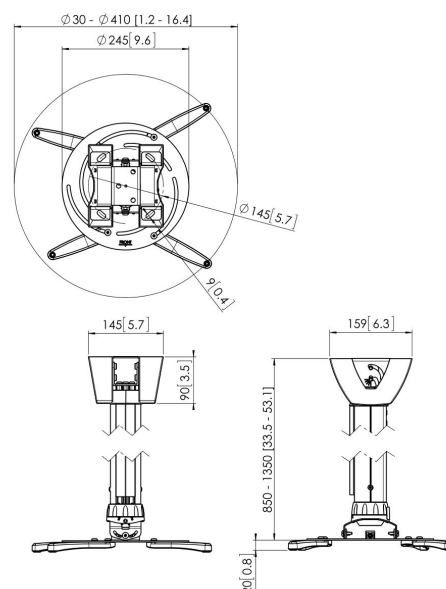

PPC 2585 Supporto a soffitto a scomparsa

Il modello PPC 2585 è un supporto per proiettori regolabile in altezza progettato appositamente per i proiettori di nuova generazione fino a 30 kg di peso. Questa interfaccia per proiettori è dotata di una regolazione fine esclusiva per un allineamento preciso con la superficie di proiezione. Una volta allineato, il proiettore rimane in posizione. Ruotando l'anello di frizione esclusivo si eliminerà tutto il gioco dalle connessioni dell'interfaccia, rendendo il supporto una soluzione solida e molto stabile.

PPC 2585 Supporto a soffitto a scomparsa

Specifiche

Numero dell'articolo (SKU)	7025854
Colore	Argento
EAN scatola singola	8712285325281
Certificazione TÜV	Si
Inclinazione	Inclinazione fino a 15°
Rotazione	A 360°
Garanzia	5 anni
Massimo peso di carico (kg)	30
Distanza massima dal soffitto (mm)	1350
Distanza minima dal soffitto (mm)	850
Raggio (diametro)	30 - 410 mm
Muovere	15