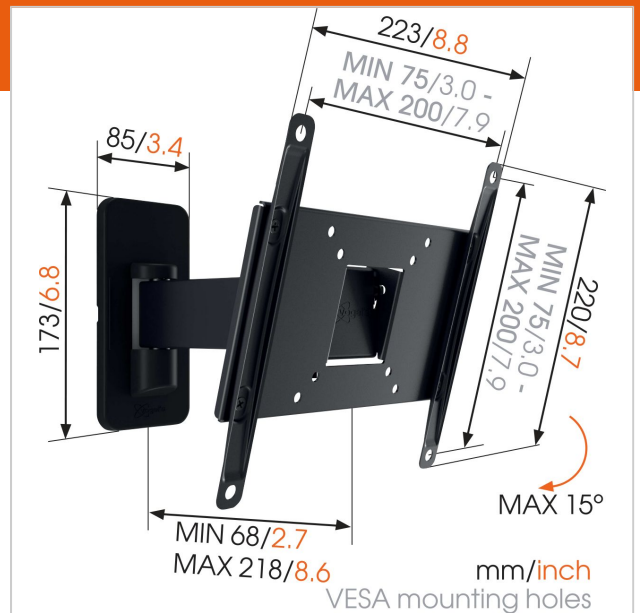

MA 2030 Staffa TV Girevole

Numero dell'articolo (SKU) 8562030
 Colore Nero

Benefici chiave

- Qualità e affidabilità a prezzi accessibili

For TVs up to 40 inch (102 cm)

The MA2030 is a solid wall mount that fits TVs from 19 to 40 inch (48 to 102 cm). It provides secure support for TVs up to 15 kg. Turning wall mounts for a great viewing angle With an M-series wall mount that turns up to 120°, you have the flexibility to create the best viewing angle. These single-armed mounts are sturdy and easy to use, and turn up to 60° to either side.

La serie M: la sicurezza prima di tutto, a prezzi ragionevoli

Se cerchi una soluzione robusta, affidabile e a prezzo contenuto per montare in modo sicuro la TV al muro, allora stai cercando la serie M di Vogel's. Materiali resistenti e un design semplice e pratico, che fa esattamente quello che deve fare. La serie M Vogel's: la sicurezza prima di tutto, a prezzi ragionevoli.

MA 2030 Staffa TV Girevole

www.vogels.com

VOGEL'S HOLDING BV 2019 (c) Tutti i diritti riservati
Soggetto a errori di stampa, modifiche tecniche e di prezzo.
Data: 2019-02-13

Specifiche

Numero del tipo di prodotto	MA2030-A1	Linea di prodotti	M-series
Numero dell'articolo (SKU)	8562030		
Colore	Nero		
EAN scatola singola	8712285331527		
Dimensione prodotto	S		
Certificazione TÜV	Sì		
Inclinazione	Inclinazione fino a 10°		
Rotazione	Movimento (fino a 120°)		
Garanzia	2 anni		
Dimensione minima dello schermo (pollici)	19		
Dimensione massima dello schermo (pollici)	40		
Massimo peso di carico (kg)	15		
Dimensione massima del bullone	M8		
Altezza massima dell'interfaccia (mm)	220		
Larghezza massima dell'interfaccia (mm)	223		
Distanza massima dal muro (mm)	218		
Distanza minime dal muro (mm)	68		
Numero di punti perno	2		
Struttura con misure standard o universali	Fisso		