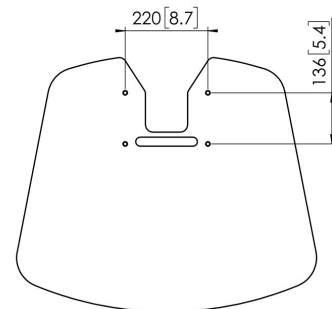

## PFF 7025 Base a Suelo plata

La base de suelo PFF 7025 forma parte del sistema modular Connect-it con el que puede crear una solución de soportes de suelo para pantallas de tamaño mediano a grande.

# Especificaciones

Número de artículo (SKU)	7370254
Color	Plateado
Caja individual EAN	8712285337222
Altura	13
Anchura	722
Profundidad	578
Certificación TÜV	Si
Garantía	5 años
Carga máx. de peso (kg/Lbs)	120 / 264.55
Pantallas en sentidos opuestos	False