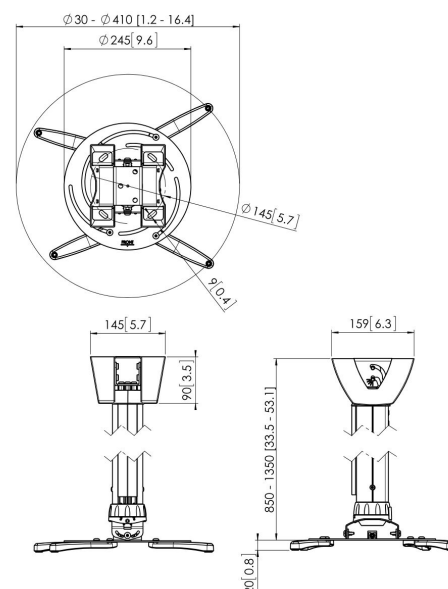

## PPC 2585 Projector plafondbeugel

De PPC 2585 is een uiterst flexibele projectorsteun, speciaal ontwikkeld voor de nieuwste generatie projectoren met een gewicht van maximaal 30 kg. De projector-interface is voorzien van een functie voor nauwkeurige uitlijning met het projectieoppervlak. De projector blijft na uitlijning in exact dezelfde positie. Met de unieke frictiering kan alle speling uit de interface verbindingen worden gehaald, waardoor deze steun een stevige en uiterst stabiele oplossing is.

## PPC 2585 Projector plafondbeugel

# Specificaties

Artikelnummer (SKU)	7025854
Kleur	Zilver
EAN enkele doos	8712285325281
TÜV-gecertificeerd	Ja
Kantelen	Kantelsysteem tot 15°
Draaien	Tot 360°
Garantie	5 jaar
Max. laadgewicht (kg)	30
Max. afstand tot plafond (mm)	1350
Min. afstand tot plafond (mm)	850
Reikwijdte (diameter)	30 - 410 mm
Kogelgewricht	15