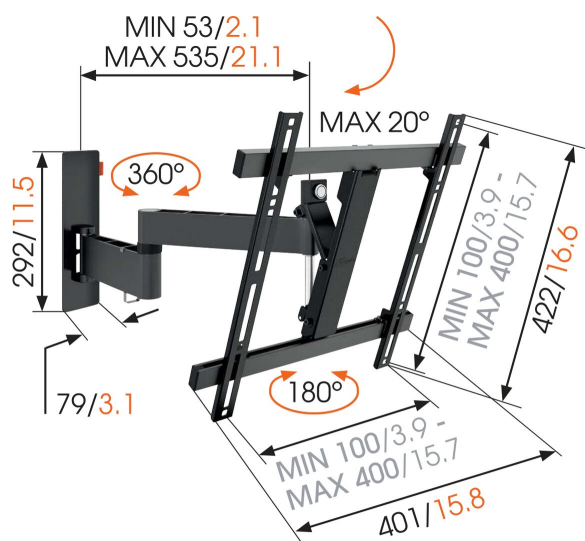

WALL 2245 Obrotowy uchwyt do telewizora (czarny)

mm/inch
VESA mounting holes

WALL 2245 Obrotowy uchwyt do telewizora (czarny)

Specyfikacja

Numer artykułu (SKU)	8353070
Kolor	Czarny
Kod EAN pojedynczego opakowania	8712285324420
Rozmiar produktu	M
Uchylny	Uchylny do 20°
Obrót	Pełny obrót (do 180°)
Gwarancja	Dożywotnia
Min. rozmiar ekranu (cale)	32
Maks. rozmiar ekranu (cale)	55
Min. hole pattern	100mm x 100mm
Max. hole pattern	400mm x 400mm
Maks. rozmiar śrub	M8
Maks. wysokość części łączącej (mm)	422
Maks. szerokość części łączącej (mm)	402
Certyfikaty	TÜV
Maks. odległość od ściany (mm / inch)	540 / 21.26
Min. odległość od ściany (mm / inch)	55 / 2.17
Uniwersalny lub stały rozkład otworów montażowych	Uniwersalny