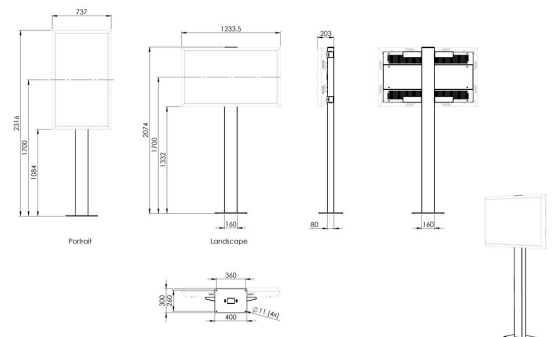

Mit dem Outdoor-Ständer Standfuß POF 7601 von Vogel's für das LG 49XE4F können Sie Ihr LG-Outdoor-Display an einer beliebigen freistehenden Stelle entweder im Quer- oder Hochformat installieren aufstellen.

POF 7601 Bodenstativ für den Außenbereich LG 49XE4F

Technische Daten

Min. Bildschirmgröße (Zoll)	49
Min. Bildschirmgröße (Zoll)	49
Max. Bildschirmgröße (Zoll)	49
Max. Bildschirmgröße (Zoll)	49
Min. Abstand zum Boden - zentrales Display (mm)	1700
Max. Abstand zum Boden - zentrales Display (mm)	1700
Bildschirme Rückseite an Rückseite	False
Verstellbare Höhe	Nein
Höhe	2074
Breite	160
Tiefe	80
Artikelnummer (SKU)	7276010
EAN-Einzelbox	8712285351983
Farbe	Schwarz
Zertifizierungen	TAA
Garantie	2 Jahre