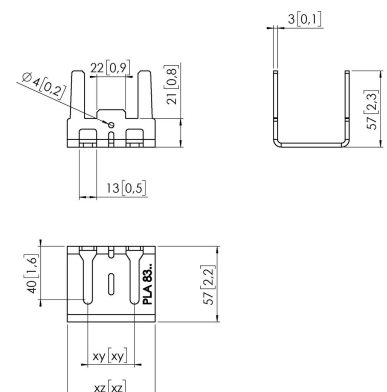

## PLA 8301 LED-Adapter Mitte, 1 St.

Der PLA 8301 wird auf Maß gefertigt und kann in der Mitte der LED-Videowand verwendet werden. Die Größe der Halterung ist je nach LED-Panel-Modell unterschiedlich.

## PLA 8301 LED-Adapter Mitte, 1 St.

### Technische Daten

Artikelnummer (SKU)	7183014
Farbe	Edelstahl
EAN-Einzelbox	8712285339202
TÜV-zertifiziert	Ja
Garantie	5 Jahre

VOGEL'S HOLDING BV (©)

Alle Rechte vorbehalten.  
Druckfehler, technische  
Änderungen und  
Preisänderungen vorbehalten.