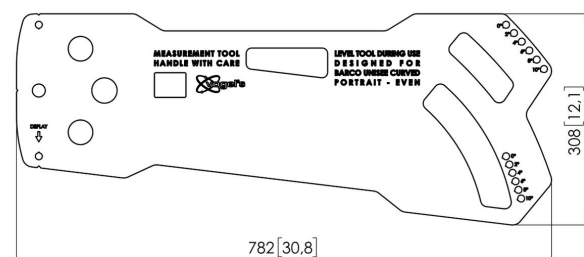

## PFA 9150 Barco UniSee spacer curved portrait videowall, 0/2/4/6/8/10°

Door middel van de PFA 9150 Barco UniSee spacer (portrait orientatie) kunnen de Barco UniSee schermen eenvoudig geïnstalleerd worden als een curved opstelling. De spacer kan gebruikt worden voor hoeken van 0,2,4,6,8 en 10 graden.

## PFA 9150 Barco UniSee spacer curved portrait videowall, 0/2/4/6/8/10°

## Specificaties

Artikelnummer (SKU)	7291504
Kleur	Roestvrij staal
EAN enkele doos	8712285344206
Garantie	5 jaar

VOGEL'S HOLDING BV (©)

Alle rechten voorbehouden.  
Drukfouten, technische  
aanpassingen en prijswijzigingen  
voorbehouden.