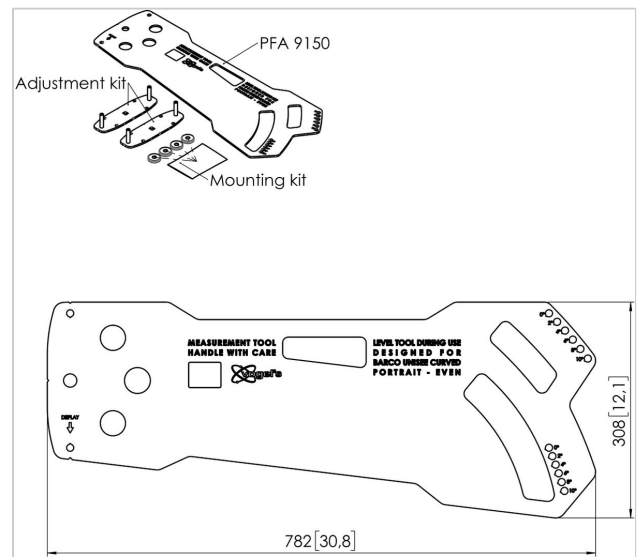

PFA 9150 UniSee spacer curved portrait video wall 0,2,4,6,8,10 graden

Artikelnummer (SKU)
Kleur

7291504
Roestvrij staal

Belangrijke voordelen

- Eenvoudige installatie

Door middel van de PFA 9150 Barco UniSee spacer (portrait orientatie) kunnen de Barco UniSee schermen eenvoudig geïnstalleerd worden als een curved opstelling. De spacer kan gebruikt worden voor hoeken van 0,2,4,6,8 en 10 graden.

Deze spacer dient gebruikt te worden in combinatie met de PFF 7965 verstelbare vloerplaat.

PFA 9150 UniSee spacer curved portrait video wall 0,2,4,6,8,10 graden

www.vogels.com

VOGEL'S HOLDING BV 2019 (c) Alle rechten voorbehouden.
Drukfouten, technische aanpassingen en prijswijzigingen
voorbehouden.
Datum:2019-07-19

Specificaties

Numer producttype	PFA 9150
Artikelnummer (SKU)	7291504
Kleur	Roestvrij staal
EAN enkele doos	8712285344206
Garantie	5 jaar