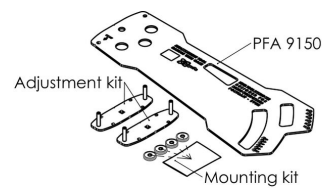

## PFA 9150 Barco UniSee spacer curved portrait videowall, 0/2/4/6/8/10°

Door middel van de PFA 9150 Barco UniSee spacer (portrait orientatie) kunnen de Barco UniSee schermen eenvoudig geïnstalleerd worden als een curved opstelling. De spacer kan gebruikt worden voor hoeken van 0,2,4,6,8 en 10 graden.

## PFA 9150 Barco UniSee spacer curved portrait videowall, 0/2/4/6/8/10°