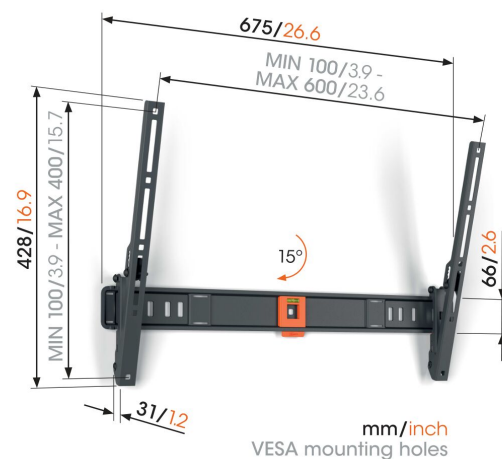

## TVM 1615 Tv-vægbeslag med vippefunktion

### Største fordele

- TiltGrip™: lås tilt funktion til 5°, 10° eller 15°
- SoffLock™: fastgør nemt dit TV
- Vaterpas inkluderet

### Vipbart TV-vægbeslag til TV'er fra 40" til 77"

Vil du hænge dit TV lidt højere op på væggen og stadig nyde at se på det? Dette QUICK Tilt TV-vægbeslag er præcis det, du leder efter. Du kan installere det ekstremt hurtigt og nemt. På ikke mere end 20 minutter er dit TV på plads. Du kan derefter tilte TV'et 5°, 10° eller 15° for at indstille den ideelle visningsvinkel. TV-vægbeslaget er velegnet til TV'er fra 40" til 77", der vejer op til 35 kg.

### Specifikationer

Varenummer	1816150
Farve	Sort
EAN enkelt pakke	8712285353185
Produktstørrelse	L
TÜV-certificeret	Ja
Vip	Vip op til 15°
Garanti	5 år
Min. skærmstørrelse	40
Maks. skærmstørrelse	77
Maks. vægtbelastning (kg)	35
Min. hulmønster	100mm x 100mm
Maks. hulmønster	600mm x 400mm
Maks. boltstørrelse	M8
Maks. højde på grænseflade (mm)	428
Maks. bredde på grænseflade (mm)	675
Max. horizontal hole pattern (mm)	600
Max. vertical hole pattern (mm)	400
Min. afstand til væggen (mm)	31
Vaterpas medfølger	Ja
Universelt eller fast hulmønster	Universal