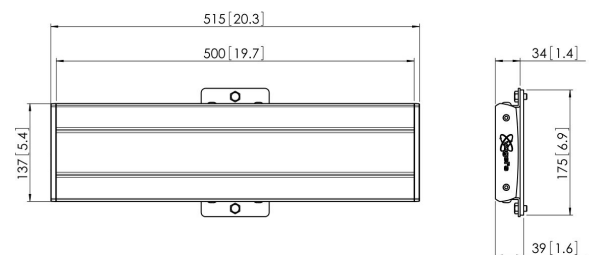

PFB 3405 Barra de Interfaz horizontal

La barra de interfaz PFB 3405 forma parte del sistema modular Connect-it con el que podrá crear su propia solución de techo para pantallas medianas y grandes.

PFB 3405 Barra de Interfaz horizontal

Especificaciones

Número de artículo (SKU)	7234050
Color	Negro
Caja individual EAN	8712285329425
Anchura	515
Certificación TÜV	Si
Garantía	5 años
Altura máx. de interfaz (mm)	180
Anchura máx. de interfaz (mm)	515
Tacos Fischer en el interior	Si
Profundidad máx. de interfaz (mm)	35
Patrón de orificio horizontal máx. (mm)	450
Carga máx. de peso en el poste (kg)	80
Carga máx. de peso en la pared (kg)	53
Patrón de orificio horizontal mín. (mm)	100