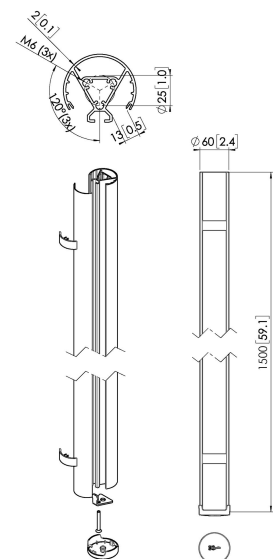

## PUC 2415S Buis 150cm (zilver)

### Belangrijke voordelen

- Stijlvol high-end design
- Modulaire componenten
- Kabeldoorvoersysteem
- Ook voor schuine plafonds
- Eenvoudige installatie

De PUC 2415 is een buis van 150 cm welke deel uitmaakt van het modulaire Connect-it systeem, waarmee u uw gewenste plafondoplossing voor kleine tot middelgrote displays kunt creëren.

### Specificaties

Artikelnummer (SKU)	7224154
Kleur	Zilver
EAN enkele doos	8712285344480
Lengte	1500
Breedte	60
TÜV-gecertificeerd	Ja
Garantie	5 jaar
Max. laadgewicht (kg/Lbs)	40 / 88.18
rug-aan-rugdisplay	False