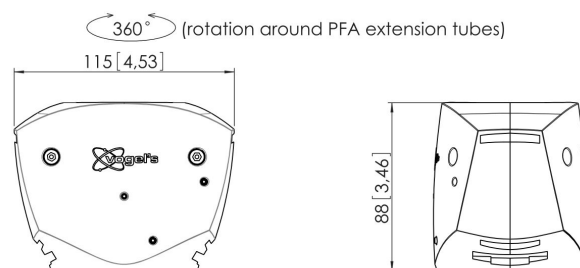

PFA 9030 Unità snodabile – rotazione e inclinazione

L'unità ruota&inclina PFA 9030 per LCD può essere utilizzata per montare una TVC LCD a soffitto o sul pavimento (in abbinamento con altri elementi modulari).

PFA 9030 Unità snodabile – rotazione e inclinazione

Specifiche

| | |
|-----------------------------|-------------------------|
| Numero dell'articolo (SKU) | 7330304 |
| Colore | Argento |
| EAN scatola singola | 8712285310386 |
| Certificazione TÜV | Sì |
| Inclinazione | Inclinazione fino a 15° |
| Rotazione | A 360° |
| Garanzia | 5 anni |
| Massimo peso di carico (kg) | 20 |