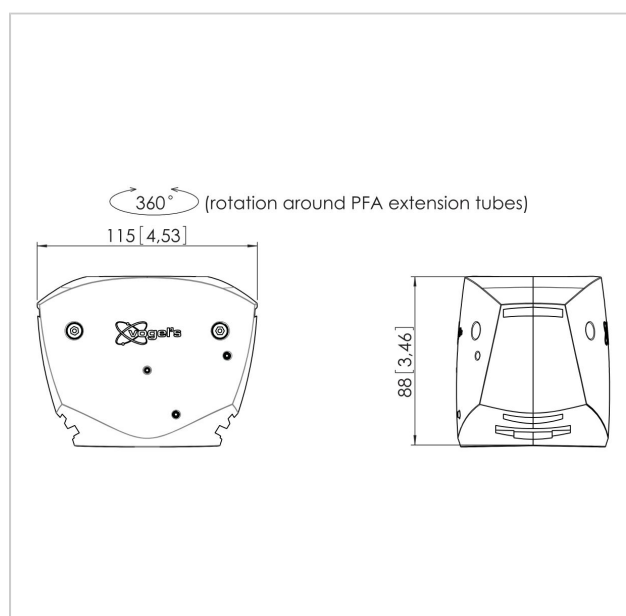

PFA 9030 Unità snodabile – rotazione e inclinazione

Numero dell'articolo (SKU) 7330304
Colore Argento

L'unità ruota&inclina PFA 9030 per LCD può essere utilizzata per montare una TVC LCD a soffitto o sul pavimento (in abbinamento con altri elementi modulari).

Numero del tipo di prodotto	PFA 9030
Numero dell'articolo (SKU)	7330304
Colore	Argento
EAN scatola singola	8712285310386
Certificazione TÜV	Sì
Inclinazione	Inclinazione fino a 15°
Rotazione	A 360°
Garanzia	5 anni
Massimo peso di carico (kg)	20