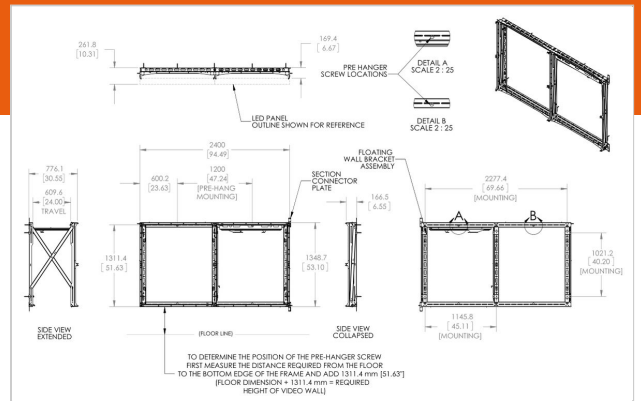

PLW 1002 2x2 LED video wall mount

Artikelnummer (SKU)
Kleur

7310020
Zwart

Deze nieuwe bevestigingsoplossing is geschikt voor 2x2 Leyard of Philips LED panelen. Doordat de muurbeugel over een lengte van 60 cm naar voren kan komen is het mogelijk service te verlenen aan de LED panelen. Het open frame ontwerp geeft volledige toegang tot de achterzijde van de panelen. Ook is het door het open frame ontwerp eenvoudig de LED panelen te installeren. Verstelbare voetplaatjes maken het mogelijk de muurbeugel te stellen, wanneer de muur niet vlak is. Door middel van een vergrendelingsclip kan de muursteun vergrendeld worden wanneer er geen service verleend hoeft te worden. De muurbeugel is uitermate geschikt voor het gebruik in control rooms, openbare ruimtes, ontvangstruimtes, retail en broadcasting.

De PLW serie is beschikbaar in diverse standaard modules (1x2, 2x2, 1x3 en 2x3). Door standaard modules aan elkaar te koppelen kunnen andere video wall afmetingen gemaakt worden. Deze muurbeugels zijn geschikt voor de Leyard TWA en TW serie en de Philips L-Line. Optioneel kan een motor toegevoegd worden aan de muurbeugel.

Numer producttype	PLW 1002
Artikelnummer (SKU)	7310020
Kleur	Zwart
EAN enkele doos	8712285337468
Hoogte	1350
Breedte	2400
TÜV-gecertificeerd	Nee
Garantie	5 jaar
Max. laadgewicht (kg)	500
Fischer inbegrepen	Nee
Opties vergrendeling	Slot inbegrepen / geïntegreerd
Max. afstand tot de muur (mm)	776
Min. afstand tot de muur (mm)	169
Onderhoudspositie	Ja
Universeel of vast gatenpatroon	Vast