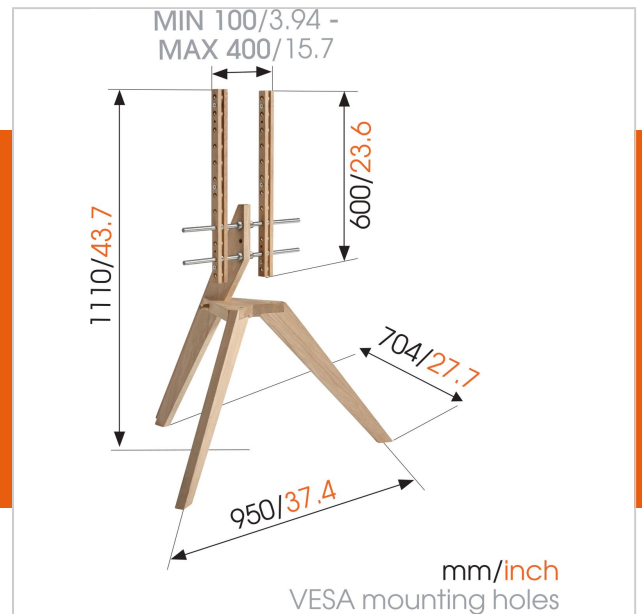

Artikelnummer (SKU)
Kleur

8743232
Licht eikenhout

Belangrijke voordelen

- Klik je tv veilig vast op zijn plaats
- Al je kabels stijlvol en netjes weggewerkt

De vrijstaande houten tv-standaard in een Scandinavisch design voor tv's tot 70"/40kg. Vrijstaande tv-vloerstandaard voor tv's tot 40 kg

De strakke vormgeving en het eenvoudige ontwerp kenmerken de NEXT OP1. De vloerstandaard die jouw tv op een voetstuk plaatst. De NEXT OP1 is geschikt om vrijwel ieder model tv van 46" tot 70" te dragen.

Functioneel, origineel en typisch Scandinavisch design

De tv wordt op de houten vloerstandaard bevestigd door middel van rvs bars en vastgezet met klemmen. Niet alleen een oersterke en veilige verbinding, maar ook mooi om te zien. Scandinavisch designmeubel voor je tv. De NEXT OP1 herken je aan een eenvoudig en degelijk ontwerp. Gemaakt van licht eikenhout zodat de tv-vloerstandaard een designmeubel wordt en in ieder interieur past. The Quality Signature. De NEXT OP1 van Vogel's is niet alleen bijzonder mooi vormgegeven, maar voldoet ook aan alle kwaliteitseisen die Vogel's aan haar producten stelt. Een solide en sterke constructie, want bij Vogel's staat veiligheid voorop. Ook wordt het hout met zorg geselecteerd en denken we hierbij aan mens en milieu. Als onderdeel van de 'The Quality Signature' van Vogel's ben je altijd verzekerd van: betrouwbaarheid, design, innovatie en gebruiksgemak.