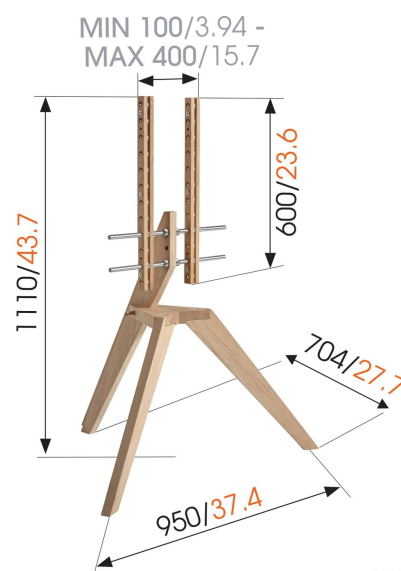

NEXT OP1 tv-vloerstandaard

Belangrijke voordelen

- Klik je tv veilig vast op zijn plaats
- Al je kabels stijlvol en netjes weggewerkt

Vrijstaande tv-vloerstandaard voor tv's tot 40 kg

De vrijstaande houten tv-standaard in een Scandinavisch design voor tv's tot 70"/40kg. De strakke vormgeving en het eenvoudige ontwerp kenmerken de NEXT OP1. De vloerstandaard die jouw tv op een voetstuk plaatst. De NEXT OP1 is geschikt om vrijwel ieder model tv van 46" tot 70" te dragen.

mm/inch
VESA mounting holes

NEXT OP1 tv-vloerstandaard

Specificaties

Artikelnummer (SKU)	8743232
Kleur	Licht eikenhout
EAN enkele doos	8712285337543
Productgrootte	L
Hoogte	1110
Breedte	950
Diepte	704
TÜV-gecertificeerd	Ja
Garantie	2 jaar
Min. grootte beeldscherm (inch)	46
Max. grootte beeldscherm (inch)	70
Max. laadgewicht (kg/Lbs)	40 / 88.18
Min. hole pattern	100mm x 100mm
Max. hole pattern	400mm x 400mm
Max. formaat bout	M8
Max. hoogte van interface (mm)	600
Max. breedte van interface (mm)	500
Kabeldoorvoersysteem	Geïntegreerd kabeldoorvoersysteem
Certificeringen	FSC TÜV
Max. horizontaal gatenpatroon (mm)	400
Max. verticaal gatenpatroon (mm)	400
Min. afstand tot vloer vanaf midden beeldscherm (mm)	560
Universeel of vast gatenpatroon	Universeel
Prijzen	Good Industrial Design Award
Max. dikte bureau	Good Industrial Design Award