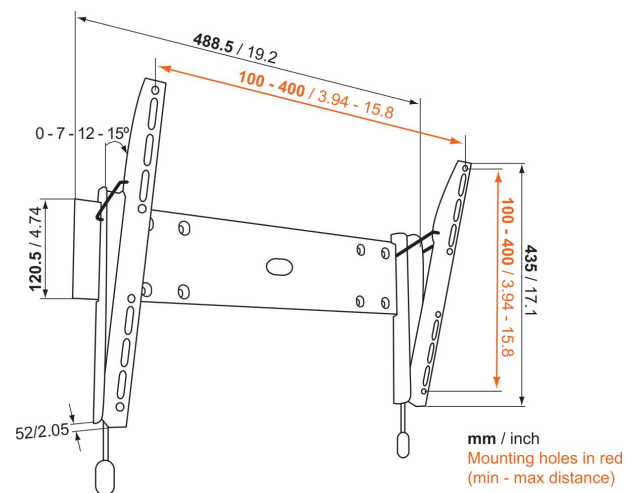

## BASE 15 M Support TV Inclinable

### Pour les petites TV de 55 pouce (140 cm) maximum

Le modèle BASE 15 M est un support TV mural résistant. Il est adapté aux TV de 32 à 55 pouce (81 à 140 cm) pesant jusqu'à 30 kg. Incline ta TV pour avoir un angle de vision optimal. Avec le modèle BASE 15 M, tu peux incliner ta TV vers le bas jusqu'à 15 degrés pour obtenir un très bon angle de vision. Cela signifie que tu peux fixer ta TV plus haut sur le mur, ce qui te permettra de gagner encore plus d'espace sans que cela nuise à ton expérience télévisuelle.

# Spécifications

N° d'article (SKU)	8343215
Couleur	Noir
EAN emballage unitaire	8712285324246
Dimensions du produit	M
Certifié TÜV	Oui
Inclinaison	Inclinaison jusqu'à 15°
Garantie	À vie
Dimensions min. écran (pouce)	32
Dimensions max. écran (pouce)	55
Charge max. (k/Lbs)	30 / 66.14
Min. hole pattern	100mm x 100mm
Max. hole pattern	400mm x 400mm
Dim. max. boulon	M8
Hauteur max. interface (mm)	420
Largeur max. interface (mm)	488
Certifications	TÜV
Distance min. au mur (mm / inch)	52 / 2.05
Position de maintenance	Non
Niveau à bulle fourni	Non
Modèle universel ou fixe de trous de fixation	Universel