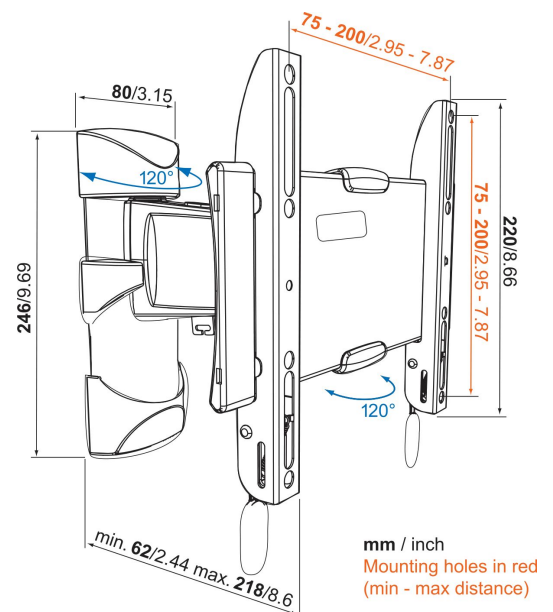

BASE 25 S Draaibare tv-beugel

Belangrijke voordelen

- Sterk en simpel: solide, veilige bevestigingsoplossingen voor je tv
- Draai je tv probleemloos tot 120°
- Klik je tv veilig vast op zijn plaats

Voor tv's tot 43 inch (109 cm)

De BASE 25 S is een duurzame tv beugel die geschikt is voor tv's van 19 tot 43 inch (48 tot 109 cm) die maximaal 20 kg wegen. Draaibare beugel voor de beste kijkervaring. Wat is er nu beter dan je tv aan de wand te hangen om ruimte te besparen? Je kunt de tv naar voren trekken en in beide richtingen tot 60 graden draaien zodat je overal in de kamer profiteert van een perfecte kijkhoek. De BASE 25 S is stevig, sterk en flexibel.

BASE 25 S Draaibare tv-beugel

Specificaties

Min. grootte beeldscherm (inch)	19
Max. grootte beeldscherm (inch)	43
Min. hole pattern	75mm x 75mm
Max. hole pattern	200mm x 200mm
Universeel of vast gatenpatroon	Universeel
Max. laadgewicht (kg)	20
Max. laadgewicht (Lbs)	44.09
Draaien	Draaibaar (tot 120°)
Aantal scharnierpunten	2
Onderhoudspositie	Nee
Waterpas inbegrepen	Nee
Artikelnummer (SKU)	8343125
EAN enkele doos	8712285324185
Kleur	Zwart
Certificeringen	TÜV
TÜV-gecertificeerd	Ja
Garantie	Levenslang