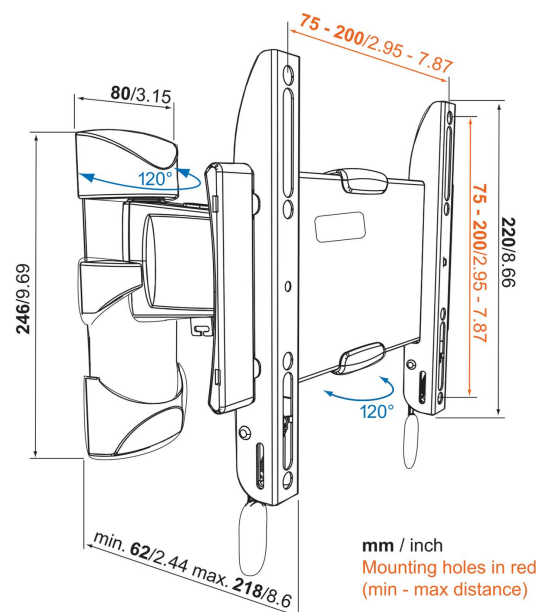

BASE 25 S Draaibare tv-beugel

Belangrijke voordelen

- Sterk en simpel: solide, veilige bevestigingsoplossingen voor je tv
- Draai je tv probleemloos tot 120°
- Klik je tv veilig vast op zijn plaats

Voor tv's tot 43 inch (109 cm)

De BASE 25 S is een duurzame tv beugel die geschikt is voor tv's van 19 tot 43 inch (48 tot 109 cm) die maximaal 20 kg wegen. Draaibare beugel voor de beste kijkervaring. Wat is er nu beter dan je tv aan de wand te hangen om ruimte te besparen? Je kunt de tv naar voren trekken en in beide richtingen tot 60 graden draaien zodat je overal in de kamer profiteert van een perfecte kijkhoek. De BASE 25 S is stevig, sterk en flexibel.

BASE 25 S Draaibare tv-beugel

Specificaties

Artikelnummer (SKU)	8343125
Kleur	Zwart
EAN enkele doos	8712285324185
Productgrootte	S
TÜV-gecertificeerd	Ja
Draaien	Draaibaar (tot 120°)
Garantie	Levenslang
Min. grootte beeldscherm (inch)	19
Max. grootte beeldscherm (inch)	43
Max. laadgewicht (kg/Lbs)	20 / 44.09
Min. hole pattern	75mm x 75mm
Max. hole pattern	200mm x 200mm
Max. formaat bout	M8
Certificeringen	TÜV
Max. afstand tot de muur (mm / inch)	218 / 8.58
Min. afstand tot de muur (mm / inch)	62 / 2.44
Aantal scharnierpunten	2
Onderhoudspositie	Nee
Waterpas inbegrepen	Nee
Universeel of vast gatenspatroon	Universeel