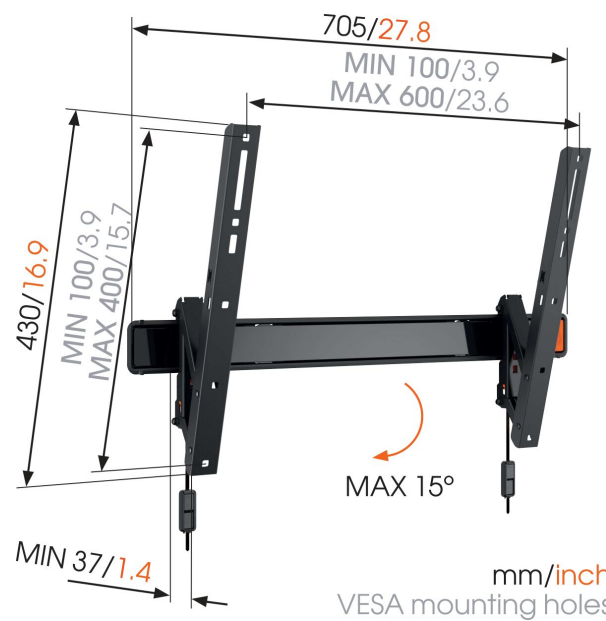

WALL 2315 Tv-vægbeslag med vippefunktion

WALL 2315 Tv-vægbeslag med vippefunktion

Specifikationer

Varenummer	8350810
Farve	Sort
EAN enkelt pakke	8712285330001
Produktstørrelse	L
Vip	Vip op til 15°
Garanti	Livstid
Min. skærmstørrelse	40
Maks. skærmstørrelse	65
Min. hulmønster	100mm x 100mm
Maks. hulmønster	600mm x 400mm
Maks. boltstørrelse	M8
Maks. højde på grænseflade (mm)	430
Maks. bredde på grænseflade (mm)	705
Min. afstand til væggen (mm / inch)	37 / 1.46
Universelt eller fast hulmønster	Universal