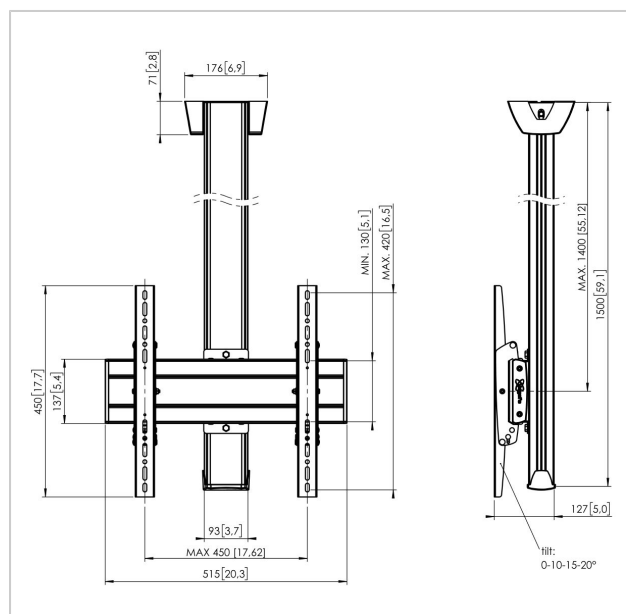

## C1544S Uchwyt sufitowa stała

Numer artykułu (SKU)  
Kolor

7950024  
Srebrny

### Uchwyt sufitowa zestaw C1544

Rozmiar ekranu: Maks. obciążenie: 400x400 Wymiary: 80 kg - 176 lbs Zestaw w skład którego wchodzi: • 1x PUC 1060 Płyta sufitowa stała • 1x PUC 2515 Profil 150 cm • 1x PFB 3405 Belka mocująca do ekranu • 1x PFS 3304 Ramiona mocujące do ekranu

### Specyfikacja

Numer rodzaju produktu	C1544	Maks. rozmiar ekranu (cale)	65
Numer artykułu (SKU)	7950024	Maks. odległość pomiędzy otworami montażowymi w pionie (mm)	420
Kolor	Srebrny	Min. szerokość rozkładu otworów (mm)	100
Kod EAN pojedynczego opakowania	8712285332142	Min. odległość pomiędzy otworami montażowymi w pionie (mm)	100
Długość	1500	Uniwersalny lub stały rozkład otworów montażowych	Uniwersalny
Szerokość	515		
Głębokość	127		
Certyfikat TÜV	Tak		
Uchylny	Uchylny do 20°		
Gwarancja	5-letnia		
Maks. nośność (kg)	80		
Min. hole pattern	100mm x 100mm		
Max. hole pattern	450mm x 420mm		
Maks. rozmiar śrub	M8		
Maks. wysokość części tączącej (mm)	450		
Maks. szerokość części tączącej (mm)	515		
Autoblokada	True		
Rodzaje sufitów	Płaski sufit		
Wkręty Fischer® w zestawie	Tak		
Maks. odległość od sufitu — do środka ekranu (mm)	1400		
Maks. szerokość rozkładu otworów (mm)	450		