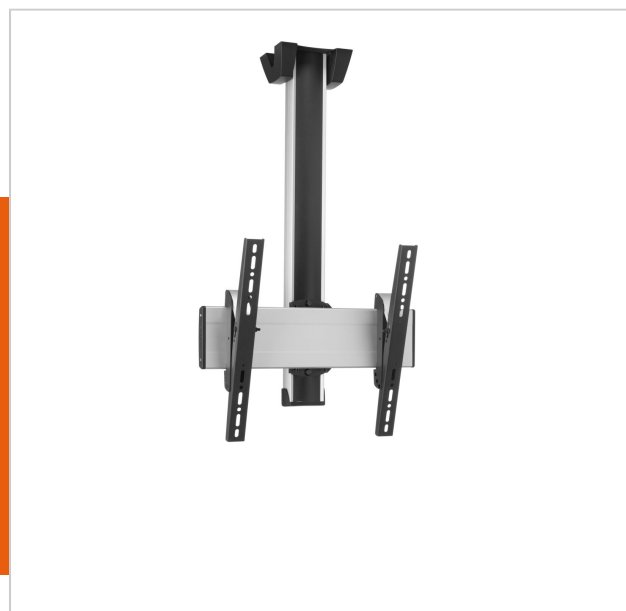

## C1544S Uchwyt sufitowa stała

Numer artykułu (SKU)  
Kolor

7950024  
Srebrny

### Kluczowe atuty

- Stylowy i profesjonalny design
- Kabeldoorvoersysteem
- Łatwa i szybka instalacja

### Uchwyt sufitowa zestaw C1544

Rozmiar ekranu: Maks. obciążenie: 400x400 Wymiary: 80 kg - 176 lbs Zestaw w skład którego wchodzi: • 1x PUC 1060 Płyta sufitowa stała • 1x PUC 2515 Profil 150 cm • 1x PFB 3405 Belka mocująca do ekranu • 1x PFS 3304 Ramiona mocujące do ekranu

## C1544S Uchwyt sufitowa stała

[www.vogels.com](http://www.vogels.com)

VOGEL'S HOLDING BV 2019 (c) Wszystkie prawa zastrzeżone.  
Z zastrzeżeniem błędów drukarskich, technicznych i zmian cen.  
Data: 2019-05-22