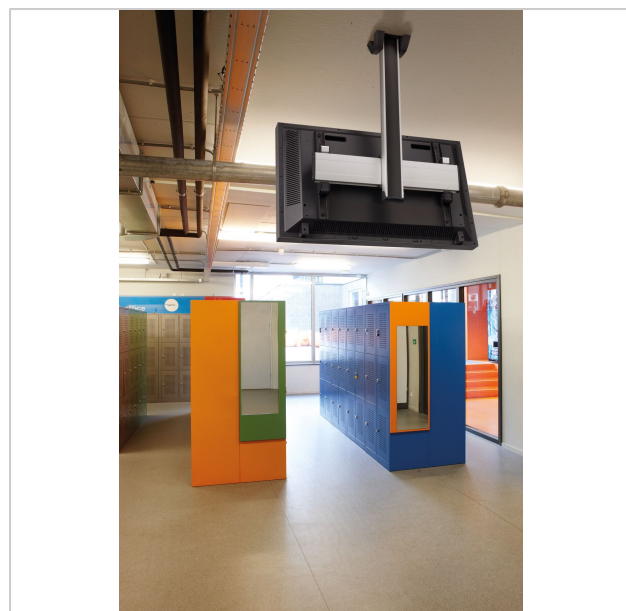

## C1544S Uchwyt sufitowa stała

Numer artykułu (SKU)  
Kolor

7950024  
Srebrny

### Kluczowe atuty

- Stylowy i profesjonalny design
- Kabeldoorvoersysteem
- Łatwa i szybka instalacja

### Uchwyt sufitowa zestaw C1544

Rozmiar ekranu: Maks. obciążenie: 400x400 Wymiary: 80 kg - 176 lbs Zestaw w skład którego wchodzi: • 1x PUC 1060 Płyta sufitowa stała • 1x PUC 2515 Profil 150 cm • 1x PFB 3405 Belka mocująca do ekranu • 1x PFS 3304 Ramiona mocujące do ekranu