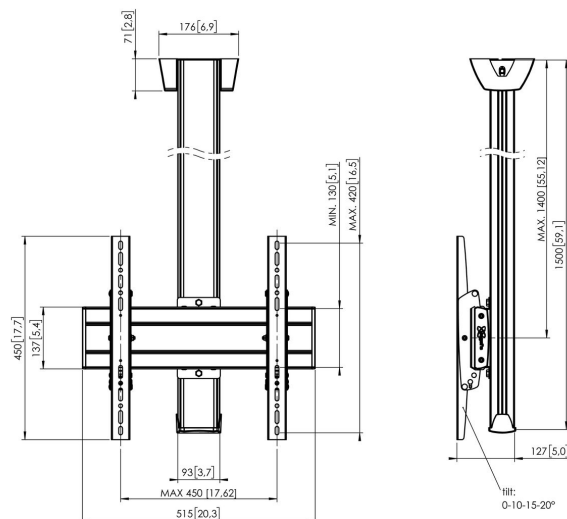

C1544S Uchwyt sufitowa stała

Uchwyt sufitowy C 1544 służy do bezpiecznego montażu telewizora na suficie. Pozwala zawiesić duży telewizor nad łóżkiem lub w rogu pokoju. Elegancki i kompaktowy design uchwyty prezentuje się stylowo w każdym wnętrzu.

C1544S Uchwył sufitowa stała

Specyfikacja

Numer artykułu (SKU)	7950024
Kolor	Srebrny
Kod EAN pojedynczego opakowania	8712285332142
Długość	1500
Szerokość	515
Głębokość	127
Certyfikat TÜV	Tak
Uchylny	Uchylny do 20°
Gwarancja	5-letnia
Maks. nośność (kg)	80
Min. hole pattern	100mm x 100mm
Max. hole pattern	450mm x 420mm
Maks. rozmiar śrub	M8
Maks. wysokość części łączącej (mm)	450
Maks. szerokość części łączącej (mm)	515
Autoblokada	True
Rodzaje sufitów	Płaski sufit
Wkręty Fischer® w zestawie	Tak
Maks. odległość od sufitu — do środka ekranu (mm)	1400
Maks. szerokość rozkładu otworów (mm)	450
Maks. rozmiar ekranu (cale)	65
Maks. odległość pomiędzy otworami montażowymi w pionie (mm)	420
Min. szerokość rozkładu otworów (mm)	100
Min. odległość pomiędzy otworami montażowymi w pionie (mm)	100
Uniwersalny lub stały rozkład otworów montażowych	Uniwersalny