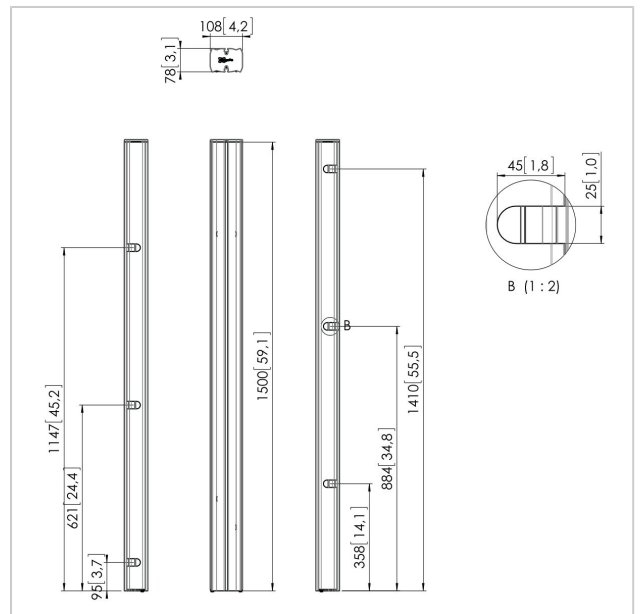

PUC 2715 Profil schwarz

Artikelnummer (SKU)
Farbe

7227150
Schwarz

Entscheidende Vorteile

- Kabelführung
- Modular

Die Standrohre bilden die Verbindung zwischen der Bodenkonsole und dem Displayadapter. Sie sind in 3 verschiedenen Längen erhältlich: 150 cm, 180 cm, 200 cm. Die Standrohre verfügen über eine Mehrfach-Kabelführung (CIS®) und können mit dem gesamten Connect-it-Zubehör kombiniert werden. Die Stangen der PUC 27xx-Serie können nur in Kombination mit den Bodenlösungen verwendet werden.

Vogel's Connect-it-Bodenlösungen (Standfüße und Wagen) sind ein einzigartig flexibles System. Mit nur einigen wenigen Standardkomponenten können Sie eine Lösung für fast jede Anforderung erstellen. Von einem einzigen Bildschirm-Standfuß in einem Schaufenster, einer Bildschirmaufstellung Rücken-an-Rücken in einem Flughafen bis zu einer beweglichen Videokonferenzanlage für die Verwendung im Unternehmen passen die flexiblen Connect-it-Bodenlösungen für jede Situation. Connect-it-Bodenlösungen sind für kleine bis extragroße Bildschirme mit einem Gewicht von bis zu 160 kg geeignet. Connect-it-Bodenmodule sind in Schwarz und Silber passend für jede Inneneinrichtung erhältlich.

PUC 2715 Profil schwarz

www.vogels.com

VOGEL'S HOLDING BV 2019 (c) Alle Rechte vorbehalten.
Druckfehler, technische Änderungen und Preisänderungen
vorbehalten.
Datum:2020-03-19

Technische Daten

Produkttyp-Nummer	PUC 2715
Artikelnummer (SKU)	7227150
Farbe	Schwarz
EAN-Einzelbox	8712285323621
Länge	1500
TÜV-zertifiziert	Ja
Garantie	5 Jahre
Bildschirme Rückseite an Rückseite	True
Ausnahmen Connect It	2x if inches gte 65