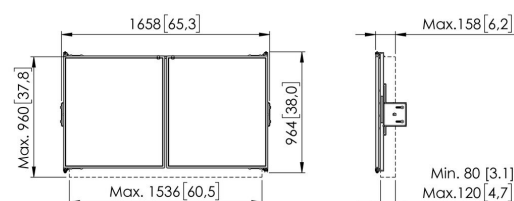

WBS86 Ensemble de tableaux blancs pour écrans 86"

Principaux avantages

- Installation en 3 étapes, en 20 minutes
- Pour montage sur les solutions sol-mur RISE
- Pour montage sur le chariot RISE, pied de sol

Set de tableau blanc pour écrans de 86" Le set de tableau blanc RISE WBS86 est un système universel, adapté à tous les types d'écrans (interactifs) de 86 pouces. Cet accessoire vous permet de monter un tableau blanc à gauche et à droite de votre écran 86". Les panneaux en acier émaillé sont fixés en haut et en bas sur une charnière développée par Vogel's, qui conserve la friction et la stabilité d'écriture même après nombreuses utilisations. Si, au fil du temps, la friction n'est plus aussi importante que souhaité, la charnière peut être facilement ajustée.

WBS86 Ensemble de tableaux blancs pour écrans 86"

Spécifications

Dimensions min. écran (pouce)	86
Dimensions max. écran (pouce)	86
Interface du support	Oui
Système de montage	exclusif
Profondeur réglable	Oui
Hauteur réglable	Oui
Verrouillable	True
Hauteur	1157
Largeur	4147
N° d'article (SKU)	7300860
EAN emballage unitaire	8712285410543
Couleur	Blanc
Certifié TÜV	Non
Garantie	5 ans
Garantie panneaux en acier émaillé	25 ans