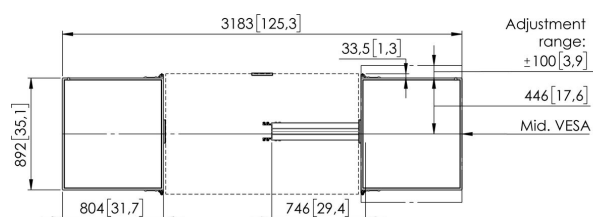

WBS86 Ensemble de tableaux blancs pour écrans 86"

Principaux avantages

- Installation en 3 étapes, en 20 minutes
- Pour montage sur les solutions sol-mur RISE
- Pour montage sur le chariot RISE, pied de sol

Set de tableau blanc pour écrans de 86" Le set de tableau blanc RISE WBS86 est un système universel, adapté à tous les types d'écrans (interactifs) de 86 pouces. Cet accessoire vous permet de monter un tableau blanc à gauche et à droite de votre écran 86". Les panneaux en acier émaillé sont fixés en haut et en bas sur une charnière développée par Vogel's, qui conserve la friction et la stabilité d'écriture même après nombreuses utilisations. Si, au fil du temps, la friction n'est plus aussi importante que souhaité, la charnière peut être facilement ajustée.

WBS86 Ensemble de tableaux blancs pour écrans 86"

Spécifications

Dimensions min. écran (pouce)	86
Dimensions max. écran (pouce)	86
Interface du support	Oui
Système de montage	exclusif
Profondeur réglable	Oui
Hauteur réglable	Oui
Verrouillable	True
Hauteur	1157
Largeur	4147
N° d'article (SKU)	7300860
EAN emballage unitaire	8712285410543
Couleur	Blanc
Certifié TÜV	Non
Garantie	5 ans
Garantie panneaux en acier émaillé	25 ans