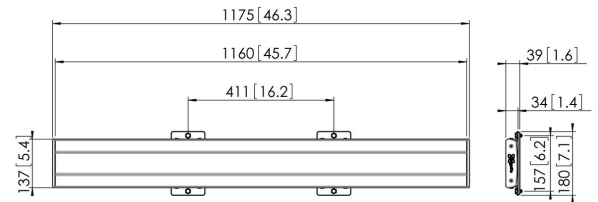

PFB 3411 Barra de Interfaz horizontal

La barra de interfaz PFB 3411 forma parte del sistema modular Connect-it con el que podrá crear su propia solución de techo para pantallas medianas y grandes.

PFB 3411 Barra de Interfaz horizontal

Especificaciones

Número de artículo (SKU)	7234110
Color	Negro
Caja individual EAN	8712285329487
Anchura	1175
Certificación TÜV	Si
Garantía	5 años
Altura máx. de interfaz (mm)	180
Anchura máx. de interfaz (mm)	1175
Tacos Fischer en el interior	Si
Profundidad máx. de interfaz (mm)	35
Patrón de orificio horizontal máx. (mm)	1110
Carga máx. de peso en el poste (kg)	160
Carga máx. de peso en la pared (kg)	106
Patrón de orificio horizontal mín. (mm)	100