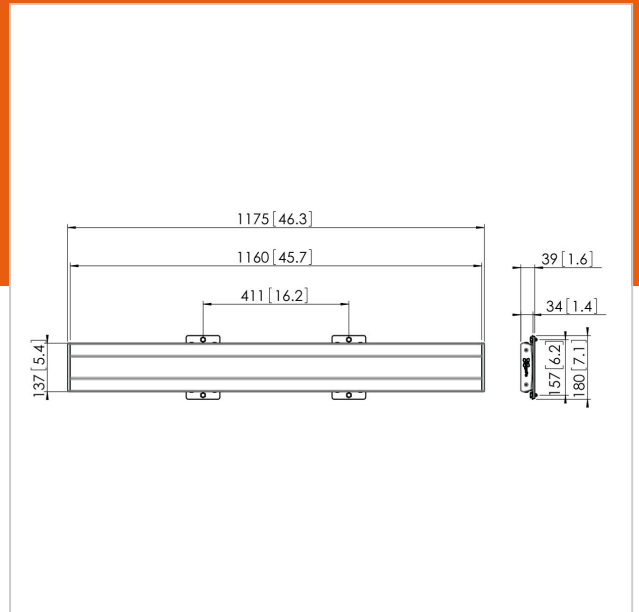

PFB 3411 La Barra de Interfaz negra

Número de artículo (SKU) 7234110
 Color Negro

Beneficios clave

- Ampliable indefinidamente
- Modular
- Instalación rápida y sencilla

La barra de interfaz PFB 3411 forma parte del sistema modular Connect-it con el que podrá crear su propia solución de techo para pantallas medianas y grandes.

El modelo PFB 3411 es apto para pantallas medianas y grandes hasta 80 kg con un ajuste horizontal máximo de 1110 mm.

PFB 3411 La Barra de Interfaz negra

VOGEL'S HOLDING BV 2019 (c) Todos los derechos reservados.
Sujeto a errores tipográficos y a correcciones técnicas y de precios.

Fecha:2019-09-27

www.vogels.com

Especificaciones

Número de tipo de producto	PFB 3411
Número de artículo (SKU)	7234110
Color	Negro
Caja individual EAN	8712285329487
Anchura	1175
Certificación TÜV	Si
Garantía	5 años
Altura máx. de interfaz (mm)	180
Anchura máx. de interfaz (mm)	1175
Tacos Fischer en el interior	Si
Profundidad máx. de interfaz (mm)	35
Patrón de orificio horizontal máx. (mm)	1110
Carga máx. de peso en el poste (kg)	160
Carga máx. de peso en la pared (kg)	106
Patrón de orificio horizontal mín. (mm)	100