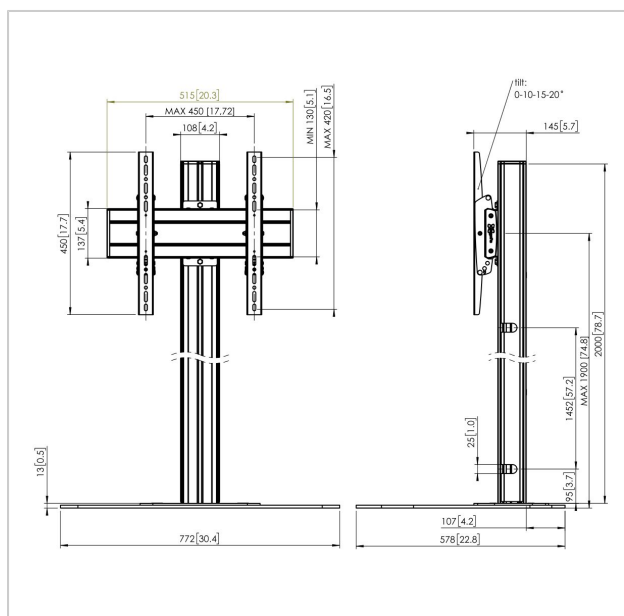

F2044S Stojak biurkowy

Numer artykułu (SKU)
Kolor

7951034
Srebrny

Kluczowe atuty

- Stylowy i profesjonalny design
- Kabeldoorvoersysteem
- Łatwa i szybka instalacja

Stojak biurkowy zestaw F2044

Rozmiar ekranu: Wymiary: 400x400 Maks. obciążenie: 80 kg / 176 lbs Zestaw w skład którego wchodzi: • 1x PFF 7020 Płyta podłogowa • 1x PUC 2720 Profil 200 cm • 1x PFB 3405 belka mocująca do ekranu • 1x PFS 3304 ramiona mocujące do ekranu

F2044S Stojak biurkowy

www.vogels.com

VOGEL'S HOLDING BV 2019 (c) Wszystkie prawa zastrzeżone.
Z zastrzeżeniem błędów drukarskich, technicznych i zmian cen.
Data: 2019-06-07

Specyfikacja

Numer rodzaju produktu	F2044	Maks. odległość pomiędzy otworami montażowymi w pionie (mm)	420
Numer artykułu (SKU)	7951034	Min. szerokość rozkładu otworów (mm)	100
Kolor	Srebrny	Min. odległość pomiędzy otworami montażowymi w pionie (mm)	100
Kod EAN pojedynczego opakowania	8712285332609	Uniwersalny lub stały rozkład otworów montażowych	Uniwersalny
Długość	2000		
Szerokość	772		
Głębokość	578		
Certyfikat TÜV	Tak		
Uchylny	Uchylny do 20°		
Gwarancja	5-letnia		
Maks. nośność (kg)	80		
Min. hole pattern	100mm x 100mm		
Max. hole pattern	450mm x 420mm		
Maks. rozmiar śrub	M8		
Maks. wysokość części tączącej (mm)	450		
Maks. szerokość części tączącej (mm)	515		
Maks. odległość od podłogi — do środka ekranu (mm)	1900		
Maks. szerokość rozkładu otworów (mm)	450		
Maks. rozmiar ekranu (cale)	65		