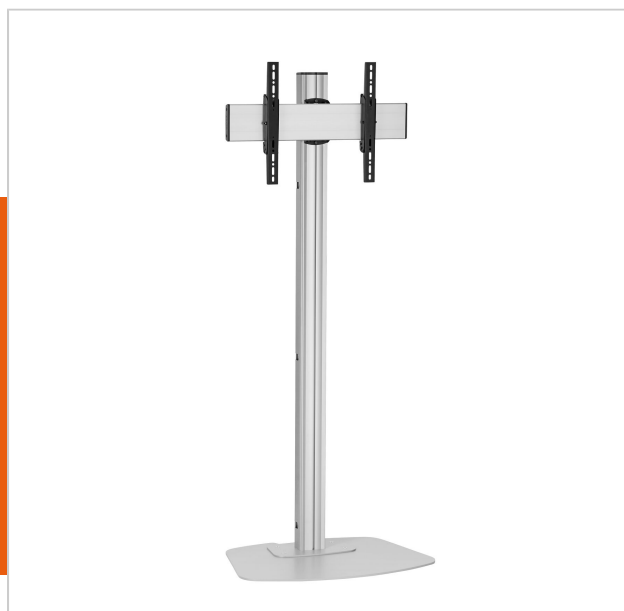

F2044S Stojak biurkowy

Numer artykułu (SKU)
Kolor

7951034
Srebrny

Kluczowe atuty

- Stylowy i profesjonalny design
- Kabeldoorvoersysteem
- Łatwa i szybka instalacja

Stojak biurkowy zestaw F2044

Rozmiar ekranu: Wymiary: 400x400 Maks. obciążenie: 80 kg / 176 lbs Zestaw w skład którego wchodzi: • 1x PFF 7020 Płyta podłogowa • 1x PUC 2720 Profil 200 cm • 1x PFB 3405 belka mocująca do ekranu • 1x PFS 3304 ramiona mocujące do ekranu

F2044S Stojak biurkowy

www.vogels.com

VOGEL'S HOLDING BV 2019 (c) Wszystkie prawa zastrzeżone.
Z zastrzeżeniem błędów drukarskich, technicznych i zmian cen.
Data: 2019-06-07

Specyfikacja

Numer rodzaju produktu	F2044	Maks. odległość pomiędzy otworami montażowymi w pionie (mm)	420
Numer artykułu (SKU)	7951034	Min. szerokość rozkładu otworów (mm)	100
Kolor	Srebrny	Min. odległość pomiędzy otworami montażowymi w pionie (mm)	100
Kod EAN pojedynczego opakowania	8712285332609	Uniwersalny lub stały rozkład otworów montażowych	Uniwersalny
Długość	2000		
Szerokość	772		
Głębokość	578		
Certyfikat TÜV	Tak		
Uchylny	Uchylny do 20°		
Gwarancja	5-letnia		
Maks. nośność (kg)	80		
Min. hole pattern	100mm x 100mm		
Max. hole pattern	450mm x 420mm		
Maks. rozmiar śrub	M8		
Maks. wysokość części tączącej (mm)	450		
Maks. szerokość części tączącej (mm)	515		
Maks. odległość od podłogi — do środka ekranu (mm)	1900		
Maks. szerokość rozkładu otworów (mm)	450		
Maks. rozmiar ekranu (cale)	65		