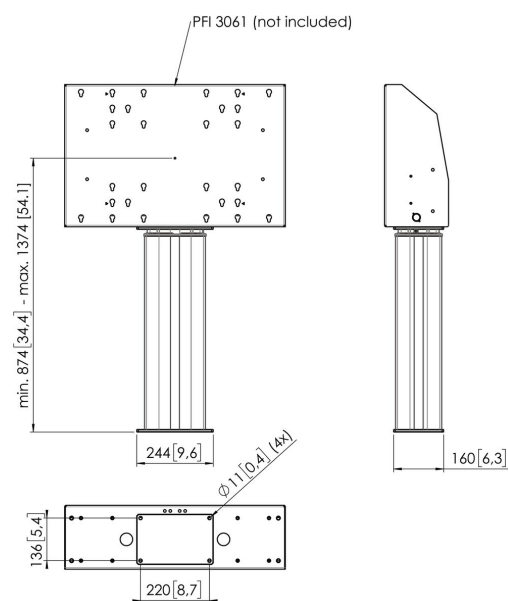

Моторизованные подъемники PFFE 7105 для дисплеев

Моторизованные подъемники PFFE 7105 для дисплеев

Характеристики

Артикул (SKU)	7371054
Цвет	Серебристый
Код EAN отдельной коробки	8712285342981
Гарантия	5 лет
Мин. размер экрана (дюймов)	49
Макс. размер экрана (дюймов)	88
Макс. весовая нагрузка (кг/фунты)	135 / 297.62
Макс. расстояние до пола от центра экрана (мм)	1374
Мин. расстояние до пола от центра экрана (мм)	874
Моторизованный	Да
С дистанционным управлением	Да
Регулировка высоты (мм)	500