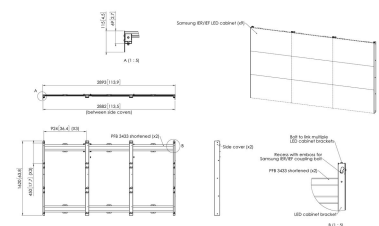

INT8101 LED wall interface voor Samsung IFR/IER 3x3

Belangrijke voordelen

- Makkelijk te installeren en onderhouden
- Snel te installeren
- Oplossing voor iedere configuratie
- Fraai design
- TÜV-5 gecertificeerd

Vogel's heeft een complete videowall interface kit samengesteld voor het maken van een 3x3 Full HD videowall met de LED displays uit de IFR en IER serie van Samsung.

INT8101 LED wall interface voor Samsung IFR/IER 3x3