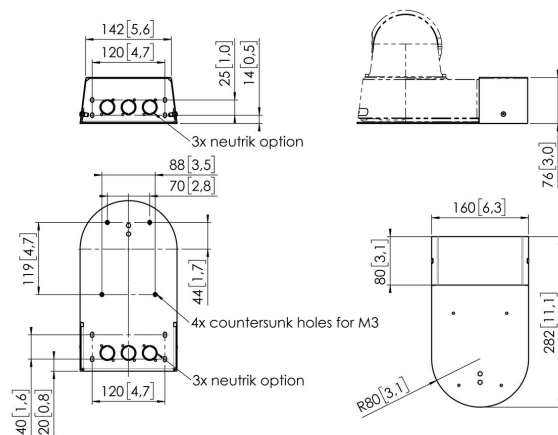

PPA 910 Support pour caméra Sony SRG A40 noir

Support pour les caméras Sony SRG-A12 et SRG-A40 TZ. Ce support pour caméra peut facilement être installé au mur et au plafond. Les câbles se dissimulent soigneusement dans la patte de fixation.

PPA 910 Support pour caméra Sony SRG A40 noir

Spécifications

Charge max. (kg)	2
Charge max. (Lbs)	4.41
Longueur	282
Hauteur	76
Largeur	160
N° d'article (SKU)	7023044A
EAN emballage unitaire	8712285407666
Couleur	Noir
Garantie	5 ans