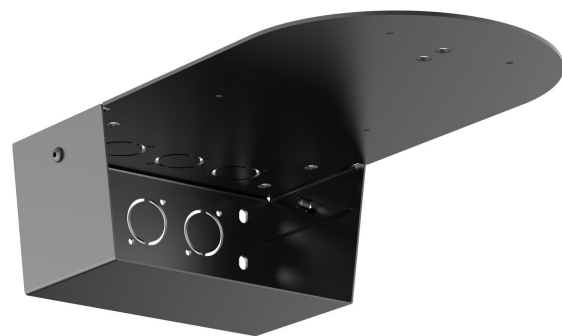

PPA 910 Support pour caméra Sony SRG A40 noir

Support pour les caméras Sony SRG-A12 et SRG-A40 TZ. Ce support pour caméra peut facilement être installé au mur et au plafond. Les câbles se dissimulent soigneusement dans la patte de fixation.

PPA 910 Support pour caméra Sony SRG A40 noir

Spécifications

Charge max. (kg)	2
Charge max. (Lbs)	4.41
Longueur	282
Hauteur	76
Largeur	160
N° d'article (SKU)	7023044A
EAN emballage unitaire	8712285407666
Couleur	Noir
Garantie	5 ans