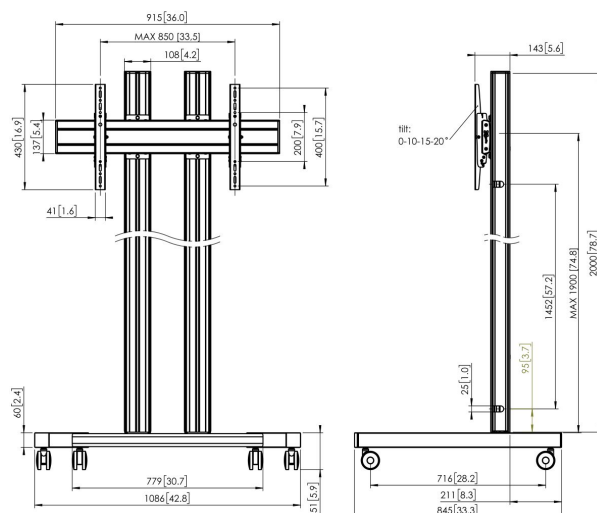

TD2084 Trolley

Trolley kit TD2084

Taille d'écran: >65" 65" Installation: 800x400 Charge maximale: 150 kg - 330 lbs Kit composé de: • 1x PFT 8530 Châssis de trolley • 2x PUC 2720 Tube 200 cm • 1x PFB 3409 La barre d'interface • 1x PFS 3304 Bandes interface

TD2084 Trolley

Spécifications

N° d'article (SKU)	7953090
Couleur	Noir
EAN emballage unitaire	8712285333309
Hauteur	2151
Largeur	1086
Profondeur	845
Certifié TÜV	Oui
Inclinaison	Inclinaison -3°/+3°
Garantie	5 ans
Charge max. (kg)	150
Min. hole pattern	100mm x 100mm
Max. hole pattern	850mm x 400mm
Dim. max. boulon	M8
Hauteur max. interface (mm)	430
Largeur max. interface (mm)	915
Distance max. au sol - centre écran (mm)	2151
Modèle max. trous de fixations hor. (mm)	850
Modèle max. trous de fixation vert. (mm)	400
Modèle min. trous de fixations hor. (mm)	100
Dimensions min. écran (pouce)	65
Modèle min. trous de fixation vert. (mm)	100
Charge min. (kg)	81
Modèle universel ou fixe de trous de fixation	Universel