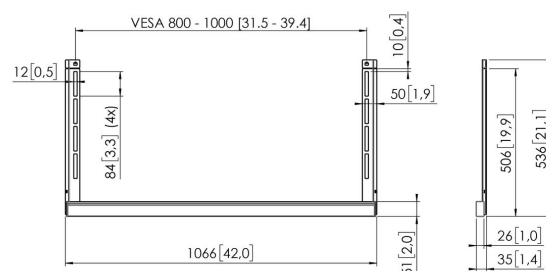

RISE A 174 Placa de interfaz de accesorios ampliada para elevadores de pantalla RISE

el RISE A 174 se puede utilizar para montar accesorios debajo de una pantalla con un tamaño VESA horizontal de 1000 mm. Este accesorio ofrece las mismas opciones de fijación que el RISE A 111, pero con una anchura de 1000 mm.

RISE A 174 Placa de interfaz de accesorios ampliada para elevadores de pantalla RISE

Especificaciones

Número de artículo (SKU)	7301740
Caja individual EAN	8712285406706
Garantía	5 años

VOGEL'S HOLDING BV (©)