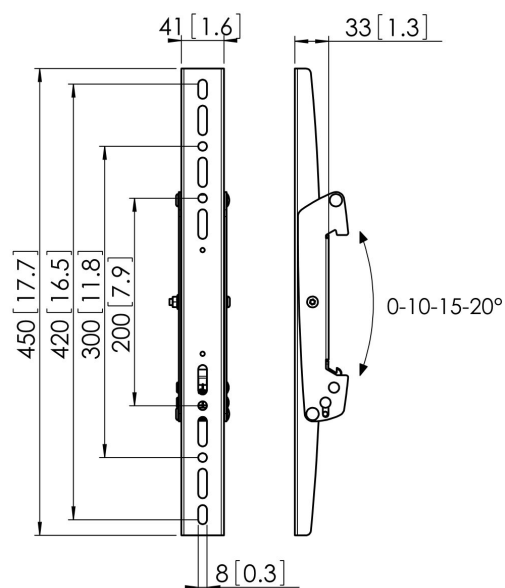

PFS 3304 Bandas de interfaz vertical con inclinación

Las bandas para interfaces de pantalla PFS 3304 forman parte del sistema modular Connect-it con el que podrá crear su propia solución de techo para pantallas medianas y grandes.

PFS 3304 Bandas de interfaz vertical con inclinación

Especificaciones

Número de artículo (SKU)	7233040
Color	Negro
Caja individual EAN	8712285318863
Altura	450
Certificación TÜV	Si
Inclinación	Inclinable hasta 20°
Garantía	5 años
Carga máx. de peso (kg/Lbs)	80 / 176.37
Tamaño máx. de perno	M8
Altura máx. de interfaz (mm)	450
Anchura máx. de interfaz (mm)	41
Excepciones de Connect It	2x back-to-back
Patrón de orificio vertical máx. (mm)	420
Patrón de orificio vertical mín. (mm)	100
Posición de mantenimiento	No