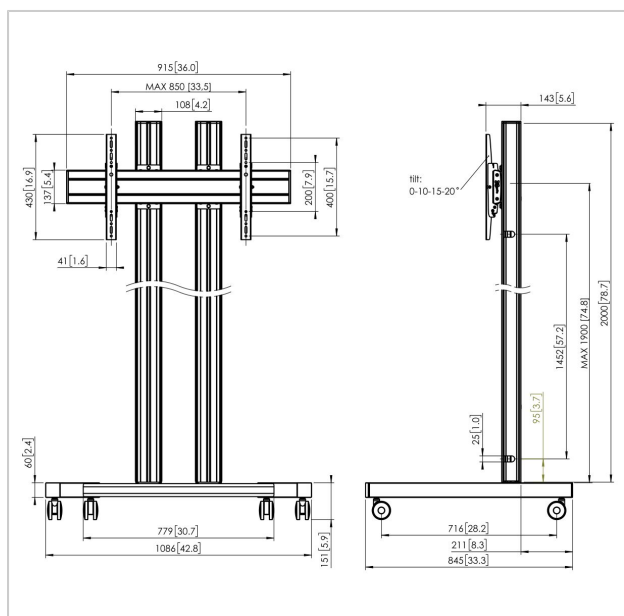

TD2084 Trolley

Numero dell'articolo (SKU) 7953094
 Colore Argento

Benefici chiave

- Design esclusivo e raffinato
- Gestione del cablaggio
- Installazione rapida e semplice

Trolley kit TD2084

Dimensioni schermo: >65"65" Fitment: 800x400 Carico massimo: 150 kg - 330 lbs Kit si compone di: • 1x PFT 8530 Struttura trolley • 2x PUC 2720 Palo 200 cm • 1x PFB 3409 Barra d'interfaccia per schermi • 1x PFS 3204 Banda d'interfaccia per schermi

TD2084 Trolley

www.vogels.com

VOGEL'S HOLDING BV 2019 (c) Tutti i diritti riservati
Soggetto a errori di stampa, modifiche tecniche e di prezzo.
Data:2020-08-26

Specifiche

Numero del tipo di prodotto	TD2084	Disposizione orizzontale minime del foro di montaggio (mm)	100
Numero dell'articolo (SKU)	7953094	Dimensione minima dello schermo (pollici)	65
Colore	Argento	Disposizione verticale minime del foro di montaggio (mm)	100
EAN scatola singola	8712285333323	Minime peso di carico (kg)	81
Altezza	2151	Struttura con misure standard o universali	Universale
Larghezza	1086		
Profondità	845		
Certificazione TÜV	Sì		
Inclinazione	Inclinazione -3°/+3°		
Garanzia	5 anni		
Massimo peso di carico (kg)	150		
Min. hole pattern	100mm x 100mm		
Max. hole pattern	850mm x 400mm		
Dimensione massima del bullone	M8		
Altezza massima dell'interfaccia (mm)	430		
Larghezza massima dell'interfaccia (mm)	915		
Distanza massima dal pavimento - centro di visione (mm)	2151		
Disposizione orizzontale massima del foro di montaggio (mm)	850		
Disposizione verticale massima del foro di montaggio (mm)	400		