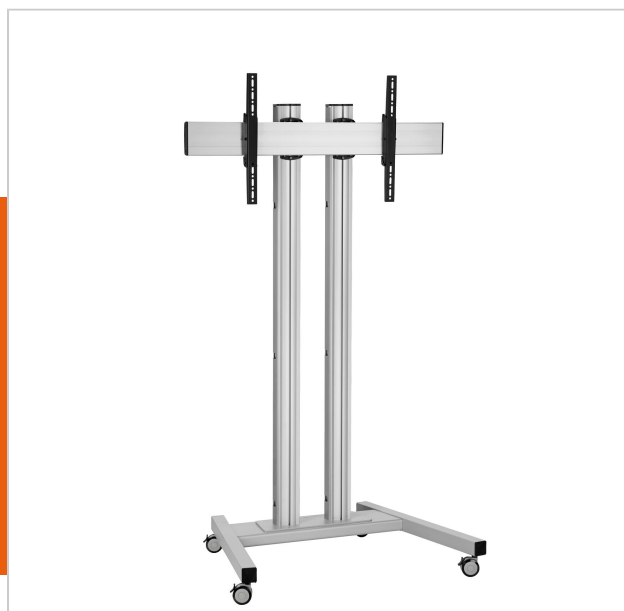

TD2084 Trolley

Numero dell'articolo (SKU) 7953094
 Colore Argento

Benefici chiave

- Design esclusivo e raffinato
- Gestione del cablaggio
- Installazione rapida e semplice

Trolley kit TD2084

Dimensioni schermo: >65"65" Fitment: 800x400 Carico massimo: 150 kg - 330 lbs Kit si compone di: • 1x PFT 8530 Struttura trolley • 2x PUC 2720 Palo 200 cm • 1x PFB 3409 Barra d'interfaccia per schermi • 1x PFS 3204 Banda d'interfaccia per schermi

TD2084 Trolley

www.vogels.com

VOGEL'S HOLDING BV 2019 (c) Tutti i diritti riservati
Soggetto a errori di stampa, modifiche tecniche e di prezzo.
Data:2020-08-26

Specifiche

Numero del tipo di prodotto	TD2084	Disposizione orizzontale minime del foro di montaggio (mm)	100
Numero dell'articolo (SKU)	7953094	Dimensione minima dello schermo (pollici)	65
Colore	Argento	Disposizione verticale minime del foro di montaggio (mm)	100
EAN scatola singola	8712285333323	Minime peso di carico (kg)	81
Altezza	2151	Struttura con misure standard o universali	Universale
Larghezza	1086		
Profondità	845		
Certificazione TÜV	Sì		
Inclinazione	Inclinazione -3°/+3°		
Garanzia	5 anni		
Massimo peso di carico (kg)	150		
Min. hole pattern	100mm x 100mm		
Max. hole pattern	850mm x 400mm		
Dimensione massima del bullone	M8		
Altezza massima dell'interfaccia (mm)	430		
Larghezza massima dell'interfaccia (mm)	915		
Distanza massima dal pavimento - centro di visione (mm)	2151		
Disposizione orizzontale massima del foro di montaggio (mm)	850		
Disposizione verticale massima del foro di montaggio (mm)	400		