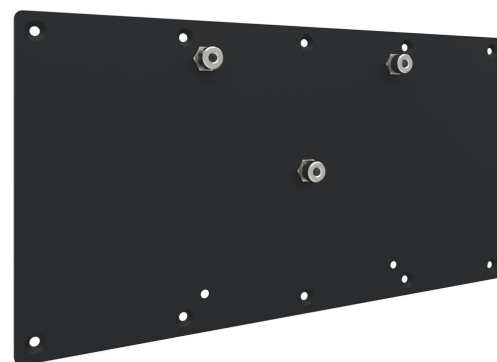

S063.0305 Display beugel

Met deze losse beugel met driepuntskoppeling monteert u gemakkelijk een display. Geschikt voor displays met VESA 200 en 400-200. Optioneel extra koppelbus voor vierpuntskoppeling. Maximale belasting van 50 kg.

Smart
metals
MOUNTING SOLUTIONS

S063.0305 Display beugel

Specificaties

Max. laadgewicht (kg)	50
Max. laadgewicht (Lbs)	110.23
Positie	Horizontaal / Verticaal
Lengte	225
Breedte	425
Diepte	21
Artikelnummer (SKU)	S063.0305
EAN enkele doos	8718868873934
Kleur	Zwart
Garantie	5 jaar