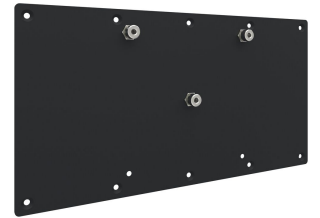

S063.0305 Display beugel

Met deze losse beugel met driepuntskoppeling monteert u gemakkelijk een display. Geschikt voor displays met VESA 200 en 400-200. Optioneel extra koppelbus voor vierpuntskoppeling. Maximale belasting van 50 kg.

Smart
metals
MOUNTING SOLUTIONS

S063.0305 Display beugel

Specificaties

Max. laadgewicht (kg)	50
Max. laadgewicht (Lbs)	110.23
Positie	Horizontaal / Verticaal
Lengte	225
Breedte	425
Diepte	21
Artikelnummer (SKU)	S063.0305
EAN enkele doos	8718868873934
Kleur	Zwart
Garantie	5 jaar