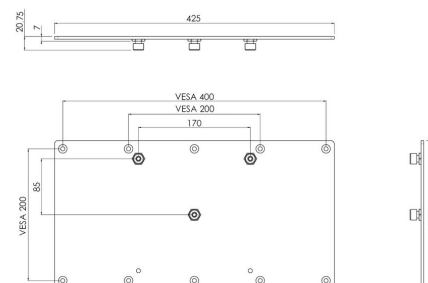

S063.0305 Display beugel

Met deze losse beugel met driepuntskoppeling monteert u gemakkelijk een display. Geschikt voor displays met VESA 200 en 400-200. Optioneel extra koppelbus voor vierpuntskoppeling. Maximale belasting van 50 kg.

Smart
metals
MOUNTING SOLUTIONS

S063.0305 Display beugel

Specificaties

Max. laadgewicht (kg)	50
Max. laadgewicht (Lbs)	110.23
Positie	Horizontaal / Verticaal
Lengte	225
Breedte	425
Diepte	21
Artikelnummer (SKU)	S063.0305
EAN enkele doos	8718868873934
Kleur	Zwart
Garantie	5 jaar