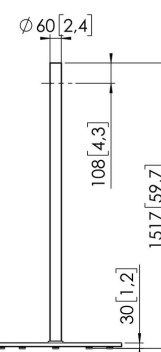

Five height adjustable screws for floor plate

### Specifiche

Numero dell'articolo (SKU)	7321604
Colore	Acciaio inossidabile
EAN scatola singola	8712285345449
Altezza	1517
Larghezza	700
Profondità	700
Certificazione TÜV	Si
Garanzia	5 anni
Dimensione minima dello schermo (pollici)	55
Dimensione massima dello schermo (pollici)	55
Massimo peso di carico (kg/Lbs)	40 / 88.18
Distanza massima dal pavimento - centro di visione (mm)	1587
Dimensione massima dello schermo (pollici)	55
Dimensione minima dello schermo (pollici)	19