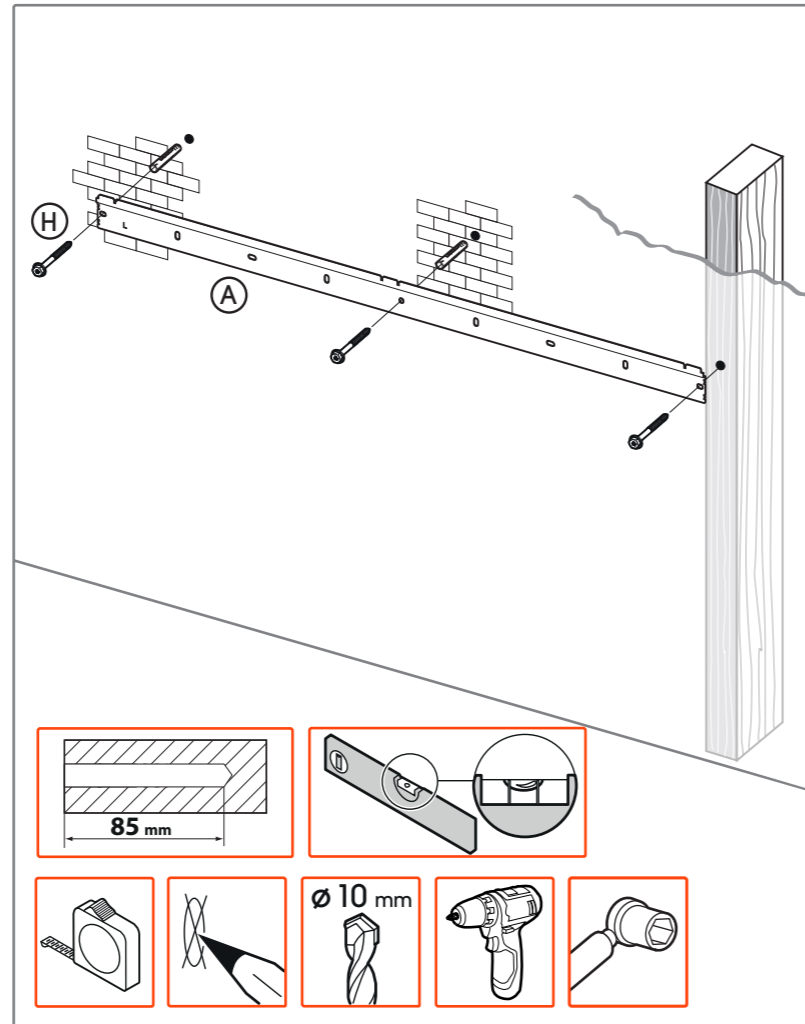

BARCO TRUEPIX WALL SOLUTION

max. load
68 kg / 150 lbs

max. load
102 kg / 225 lbs

max. load
17 kg / 37,5 lbs

max. load
26 kg / 57,3 lbs

max. load
34 kg / 75 lbs

EN Mounting instructions
DE Montageanleitung
FR Consignes d'installation
NL Montagevoorschrift
ES Instrucciones de montaje

IT Istruzioni di montaggio
PT Manual de montagem
EL Οδηγίες συναρμολόγησης
SV Montageföreskrifter
PL Instrukcja montażu

RU Инструкция по сборке и установке
CZE Návod k montáži
SK Návod na montáž
HU Szerelési előírás
TR Montaj k ilavuzu

RO Instrucțiuni de montaj
UK Вказівки по монтажі
BG Инструкции за монтаж
JA 設置の説明書
ZH 装配说明

1

QTY cabinets high	PLW 8603H2	PLW 8604H3	PLW 8605H4	Distance bottom row PFB to row above (1)	Distance 2nd row PFB to row above (2)	Distance 3rd row PFB to row above (3)
2	B1			582		
3		B1		925		
4			B1	1268		
5	B2	B1		925	686	
6		B1 + B2		925	1029	
7		B2	B1	1268	1029	
8			B1 + B2	1268	1372	
9		B1 + B2 + B3		925	1029	1029
10	B3		B1 + B2	1268	1372	686
11		B3	B1 + B2	1268	1372	1029
12			B1 + B2 + B3	1268	1372	1372