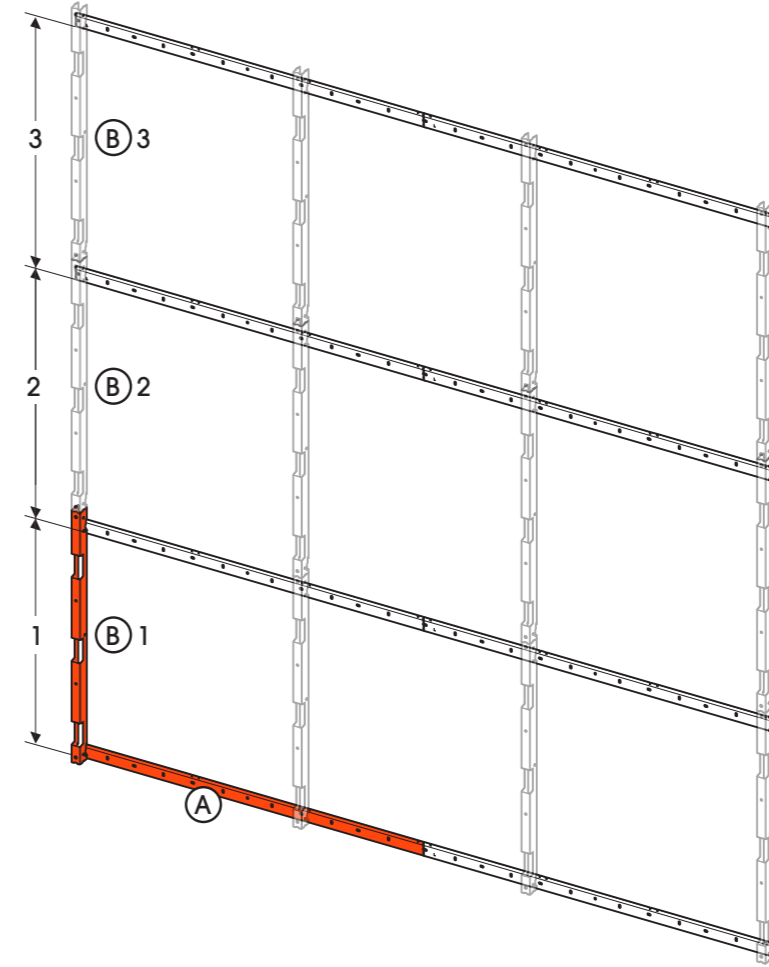

BARCO TRUEPIX WALL SOLUTION

PLW 8601W2

PLW 8602W3

PLW 8603H2

PLW 8604H3

PLW 8605H4

max. load
68 kg / 150 lbs

max. load
102 kg / 225 lbs

max. load
17 kg / 37,5 lbs

max. load
26 kg / 57,3 lbs

max. load
34 kg / 75 lbs

EN Mounting instructions
DE Montageanleitung
FR Consignes d'installation
NL Montagevoorschrift
ES Instrucciones de montaje

IT Istruzioni di montaggio
PT Manual de montagem
EL Οδηγίες συναρμολόγησης
SV Montageföreskrifter
PL Instrukcja montażu

1

QTY cabinets high	PLW 8603H2	PLW 8604H3	PLW 8605H4	Distance bottom row PFB to row above (1)	Distance 2nd row PFB to row above (2)	Distance 3rd row PFB to row above (3)
2	B1			582		
3		B1		925		
4			B1	1268		
5	B2	B1		925	686	
6		B1 + B2		925	1029	
7		B2	B1	1268	1029	
8			B1 + B2	1268	1372	
9		B1 + B2 + B3		925	1029	1029
10	B3		B1 + B2	1268	1372	686
11		B3	B1 + B2	1268	1372	1029
12			B1 + B2 + B3	1268	1372	1372