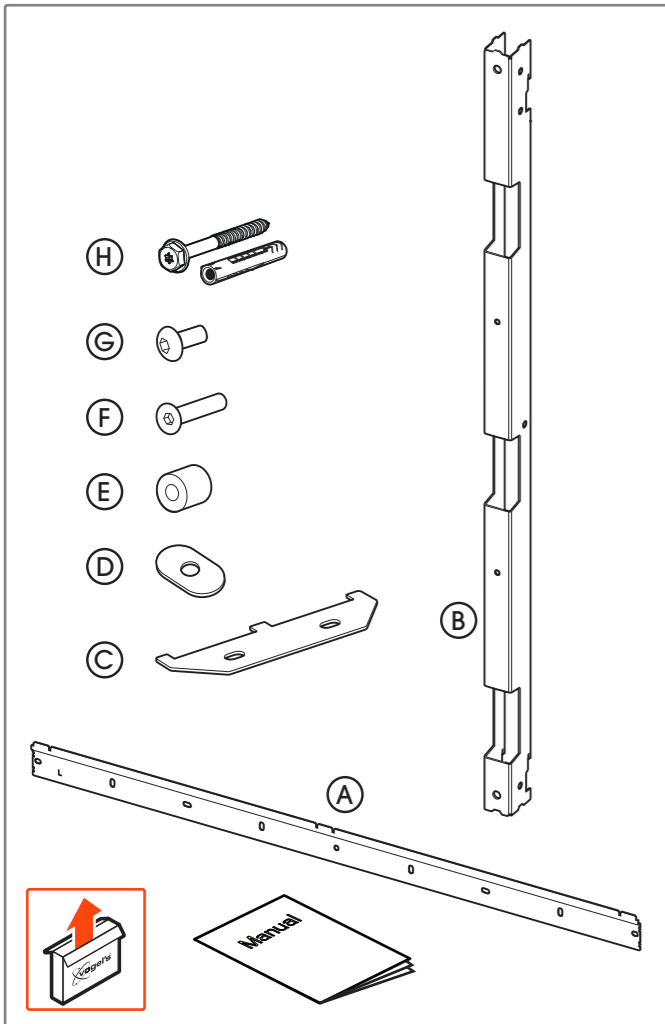

BARCO TRUEPIX WALL SOLUTION

max. load
68 kg / 150 lbs

max. load
102 kg / 225 lbs

max. load
17 kg / 37,5 lbs

max. load
26 kg / 57,3 lbs

max. load
34 kg / 75 lbs

EN Mounting instructions
DE Montageanleitung
FR Consignes d'installation
NL Montagevoorschrift
ES Instrucciones de montaje

IT Istruzioni di montaggio
PT Manual de montagem
EL Οδηγίες συναρμολόγησης
SV Montageföreskrifter
PL Instrukcja montażu

RU Инструкция по сборке и установке
CZE Návod k montáži
SK Návod na montáž
HU Szerelési előírás
TR Montaj k ilavuzu

RO Instrucțiuni de montaj
UK Вказівки по монтажі
BG Инструкции за монтаж
JA 設置の説明書
ZH 装配说明

1

QTY cabinets high	PLW 8603H2	PLW 8604H3	PLW 8605H4	Distance bottom row PFB to row above (1)	Distance 2nd row PFB to row above (2)	Distance 3rd row PFB to row above (3)
2	B1			582		
3		B1		925		
4			B1	1268		
5	B2	B1		925	686	
6		B1 + B2		925	1029	
7		B2	B1	1268	1029	
8			B1 + B2	1268	1372	
9		B1 + B2 + B3		925	1029	1029
10	B3		B1 + B2	1268	1372	686
11		B3	B1 + B2	1268	1372	1029
12			B1 + B2 + B3	1268	1372	1372