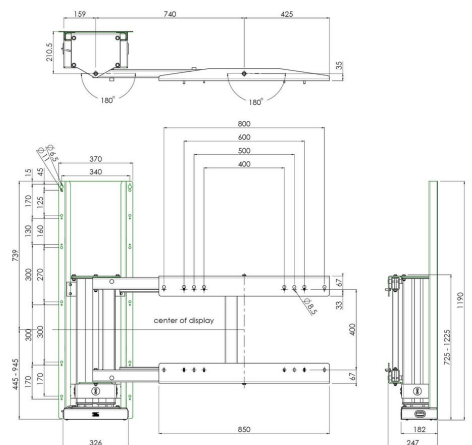

S052.7400-86 Swing - Wall lift for touch screen incl. turn function 180° max. 100 kg max. 86 inch

S052.7400-86 Swing - Wall lift for touch screen incl. turn function 180° max. 100 kg max. 86 inch

Especificaciones

Tamaño mín. de pantalla (pulgadas)	40
Tamaño máx. de pantalla (pulgadas)	85
Tamaño máx. de pantalla (pulgadas)	85
Patrón de orificio horizontal mín. (mm)	400
Patrón de orificio horizontal máx. (mm)	800
Patrón de orificio vertical mín. (mm)	400
Patrón de orificio vertical máx. (mm)	400
Distancia mín. al suelo - centro de pantalla (mm)	445
Distancia máx. al suelo - centro de pantalla (mm)	945
Carga máx. de peso (kg)	100
Carga máx. de peso (Lbs)	220.46
Regulación (mm)	500
Mecanismo de seguridad anticolidión	Si
Número de artículo (SKU)	S052.7400-86
Caja individual EAN	8718868870643
Color	Blanco
Garantía	5 años