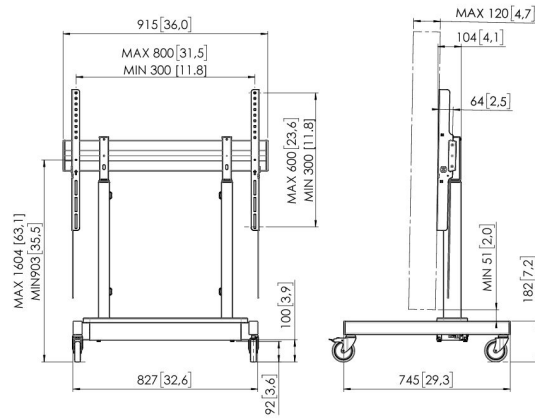

### Aanbestedingsspecificaties

MERK EN PRODUCT; Vogel's RISE 3205; Elektrische display lift; kleur: zwart; 50mm/s; MARKSEGMENTATIE: elektrische display lift ideaal voor gebruik in een school, vergaderkamer of lobby; marktsegment educatie; marktsegment corporate; GESCHIKT VOOR: geschikt voor (interactieve, touchscreen) displays tot 86 inch; Max. gewicht display 100 kg; MATERIAAL: Lift console zwart poedercoat gelakt volgens RoHs richtlijnen; motor exclusieve Vogel's ontwikkeling; aluminium interface balk; 100mm zwenkwielen met dubbele kogeldraaikunststof, voorzien van niet strepende thermoplastische rubberband; KENMERKEN: TÜV-5 getest; duurtest van minimaal 30,000 cycles; CE certificaat; UL aangevraagd (2021); GS aangevraagd (2021); garantie 5 jaar; universele interface geschikt voor elk merk interactief flat panel display to 86 inch; liftsnelheid 50mm/s met scherm tot 100 kg; extra lage stand voor kinderen; rechte voetconstructie; childlock voor bedienen lift; anti-collision bescherming bij in aanraking komen met voorwerp beweegt lift in tegengestelde richting; milieuvriendelijke verpakking volledig zonder EPP | EPS; speciale RISE accessoires beschikbaar voor RISE display lift.; "TECHNISCHE SPECIFICATIES: Min. VESA 300 x 300; Max. VESA 800 x 600; Min.- Max. afstand vloer tot midden display 903 mm - 1603 mm; 700mm in hoogte verstelbaar; liftsnelheid 50mm/s; diepte vanaf voorkant interface 446 mm; stroomvoorziening 100-240v ~ 50/60Hz; nominale stroom: EU/UK: 6A, US/CA: 15A; randapparatuur: Max. 900W; stand-by stroomgebruik 0,5W; 100mm premium zwenkwielen; product hoogte x breedte x diepte, 1208 x 953 x 844 mm; Netto gewicht 39,9 kg"; "LOGISTIEKE INFORMATIE: Afmetingen doos (mm) 951 x 743 x 234; Bruto gewicht 43,8 kg; Aantal/pallet (CP5 in 50 HC) 10; Aantal/pallet (magazijn) 6; Vogel's Products BV | www.vogels.com