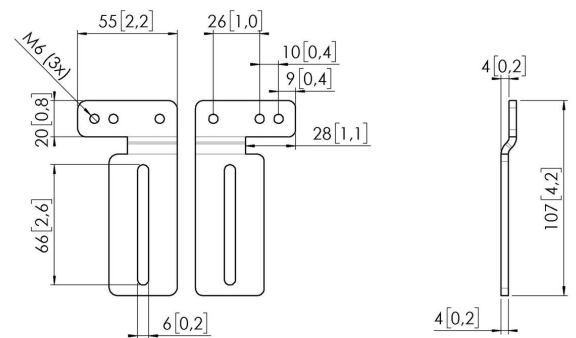

RISE A 163 Flexible (stud) wall mounts for RISE 200X display lifts (black)

RISE A163 Flexible (stud) wall mounts for RISE 200X display lifts (black)

Specifikationer

Adjustable depth	Ja
Adjustable height	Ja
Varenummer	7301630
EAN enkelt pakke	8712285407345
Farve	Sort
Certificeringer	CE TÜV 5
TÜV-certificeret	Ja
Garanti	5 år