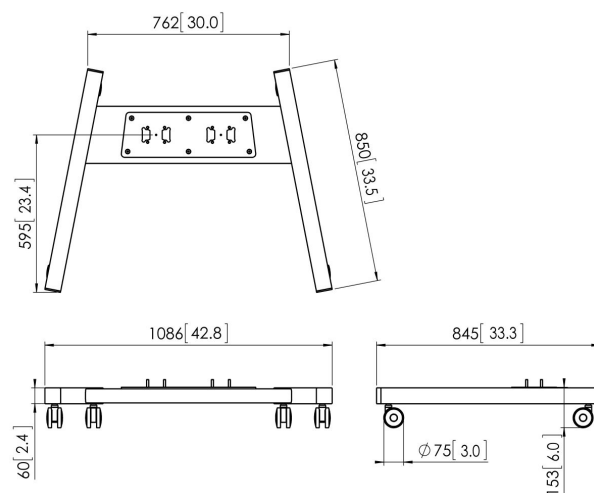

PFT 8530 Wagenrahmen

Das PFT 8530 Displaywagen-Rahmen ist Teil des modularen Connect-it-Systems, mit dem Sie eine mobile Lösung erstellen können. Die Doppelstangenkonstruktion ermöglicht die Verwendung für große bis extragroße Bildschirme. Dank der zusätzlichen Stabilität ist sie ideal für interaktive Bildschirme geeignet. Die PFA 9126 wird standardmäßig mit der PFT 8530

PFT 8530 Wagenrahmen

Technische Daten

Artikelnummer (SKU)	7328530
Farbe	Schwarz
EAN-Einzelbox	8712285323942
Höhe	153
Breite	1086
Tiefe	849
TÜV-zertifiziert	Ja
Garantie	5 Jahre

VOGEL'S HOLDING BV (©)

Alle Rechte vorbehalten.
Druckfehler, technische
Änderungen und
Preisänderungen vorbehalten.