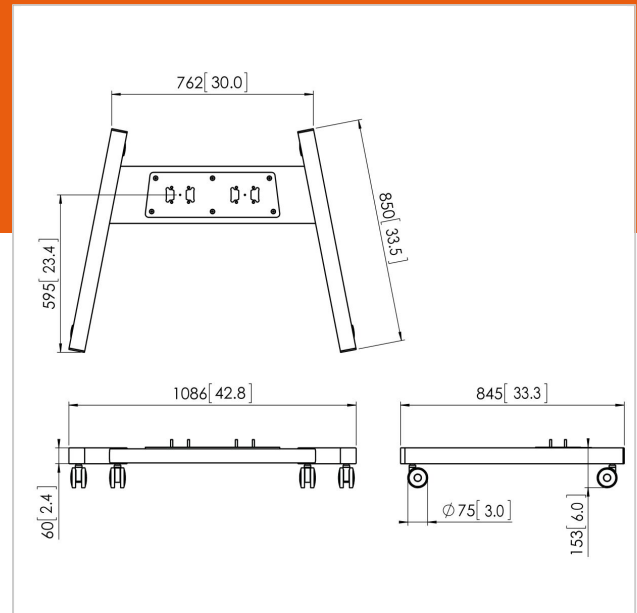

## PFT 8530 Wagenrahmen schwarz

Artikelnummer (SKU)  
Farbe

7328530  
Schwarz

### Entscheidende Vorteile

- Einfache Installation

Das PFT 8530 Displaywagen-Rahmen ist Teil des modularen Connect-it-Systems, mit dem Sie eine mobile Lösung erstellen können. Die Doppelstangenkonstruktion ermöglicht die Verwendung für große bis extragroße Bildschirme. Dank der zusätzlichen Stabilität ist sie ideal für interaktive Bildschirme geeignet. Die PFA 9126 wird standardmäßig mit der PFT 8530

Vogel's Connect-it-Bodenlösungen (Standfüße und Wagen) sind ein einzigartig flexibles System. Mit nur einigen wenigen Standardkomponenten können Sie eine Lösung für fast jede Anforderung erstellen. Von einem einzigen Bildschirm-Standfuß in einem Schaufenster, einer Bildschirmaufstellung Rücken-an-Rücken in einem Flughafen bis zu einer beweglichen Videokonferenzanlage für die Verwendung im Unternehmen passen die flexiblen Connect-it-Bodenlösungen für jede Situation. Connect-it-Bodenlösungen sind für kleine bis extragroße Bildschirme mit einem Gewicht von bis zu 160 kg geeignet. Connect-it-Bodenmodule sind in Schwarz und Silber passend für jede Inneneinrichtung erhältlich.

## Technische Daten

Produkttyp-Nummer	PFT 8530
Artikelnummer (SKU)	7328530
Farbe	Schwarz
EAN-Einzelbox	8712285323942
Höhe	153
Breite	1086
Tiefe	849
TÜV-zertifiziert	Ja
Garantie	5 Jahre