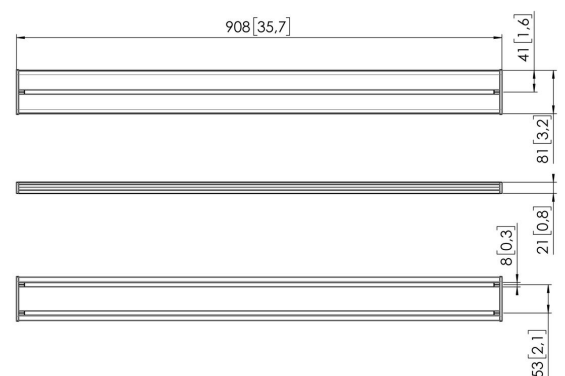

MOMO C490 Adapterstangenkomponente, 90 cm (schwarz)

Entscheidende Vorteile

- Höhenverstellbar
- Geeignet für einen, zwei oder eine ganze Reihe von Monitoren
- Einfache Installation
- Flexibles, modulares System
- TÜV-zertifiziert / 10 Jahre Garantie

Stellen Sie Ihre ideale Monitorhalterung zusammen Die MOMO C490 Adapterstangenkomponente, 90 cm, ist Teil von MOMO Motion und Motion+. Speziell zur optimalen Ausrichtung des Monitors entwickelt. Unendliche Möglichkeiten Richten Sie mit nur einigen wenigen Komponenten einen Arbeitsplatz mit mehreren Monitoren ein. Es sind gerade und abgewinkelte Positionen möglich. Das Zubehör für die MOMO Monitorhalterungen wird mit nur einem Inbusschlüssel montiert, der geschickt in das Produkt integriert ist. Auf diese Weise haben Sie immer das richtige Werkzeug zur Hand.

MOMO C490 Adapterstangenkomponente, 90 cm (schwarz)

Technische Daten

Artikelnummer (SKU)	7164900
Farbe	Schwarz
EAN-Einzelbox	8712285354540
Höhe	81
Länge	908
Tiefe	21
TÜV-zertifiziert	Ja
Garantie	10 Jahre