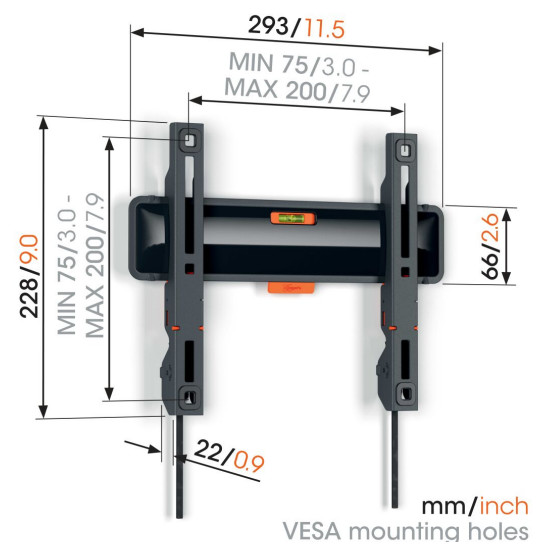

## TVM 3205 Flache TV-Wandhalterung

### Entscheidende Vorteile

- Wie ein Gemälde: nur 2,2 cm von der Wand entfernt
- Verriegeln Sie Ihren Fernseher mit einem einzigen Klick durch ClickLoc™
- Wasserwaage inklusive
- TV-Schutzpatches - Schützen Sie die Rückseite Ihres Fernsehers mit weichen Schutzpatches
- Leicht zugängliche Kabel

### Stylisch und sicher: Eine flache TV-Wandhalterung für Fernseher von 19 bis 50 Zoll

Diese TV-Wandhalterung aus der Serie COMFORT Fixed ist die ideale Lösung, wenn Sie Ihren Fernseher sicher und stylisch an der Wand befestigen möchten. Die TV-Wandhalterung ist für Fernseher von 19 bis 50 Zoll mit einem Gewicht von bis zu 30 kg geeignet. Und der Abstand zwischen Wand und Fernseher beträgt gerade mal 2,2 cm. Die COMFORT Fixed TV-Wandhalterung ist eine feste Wandhalterung. Sie kann nicht gedreht oder geneigt werden. Die perfekte Wahl, wenn Sie direkt vor dem Fernseher sitzen.

### Technische Daten

Artikelnummer (SKU)	3832050
Farbe	Schwarz
EAN-Einzelbox	8712285347627
Produktgröße	S
Höhe	228
Breite	293
TÜV-zertifiziert	Ja
Garantie	10 Jahre
Min. Bildschirmgröße (Zoll)	19
Max. Bildschirmgröße (Zoll)	50
Max. Gewichtslast (kg)	30
Min. hole pattern	75mm x 75mm
Max. hole pattern	200mm x 200mm
Max. Schraubengröße	M8
Max. Schnittstellenhöhe (mm)	228
Max. Breite der Schnittstelle (mm)	293
Max. horizontale Lochung (mm)	200
Max. vertikale Lochung (mm)	200
Min. Abstand zur Wand (mm)	22
Serviceposition	Ja
Wasserwaage enthalten	Ja
Universelles oder festes Lochmuster	Universell