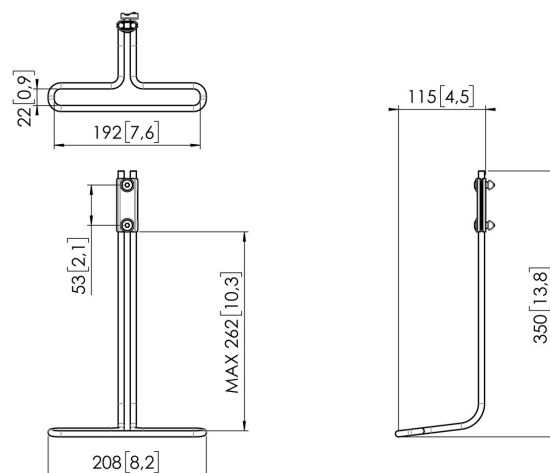

MOMO A002 Maniglia per la tua soluzione a doppio monitor, (nero)

Benefici chiave

- Altezza regolabile
- Compatibile con uno, due o un'intera serie di monitor
- Facile da montare senza attrezzi
- Sistema modulare flessibile
- Certificato TÜV / 10 anni di garanzia

Accessorio per il tuo braccio per monitor Maniglia per la tua soluzione a doppio monitor MOMO A002. Questo accessorio fa parte di MOMO Motion e Motion+. Appositamente progettato per adattatori per doppio monitor. Regola facilmente i tuoi monitor senza toccarli utilizzando questa presa. Così manterrai i tuoi monitor perfettamente allineati.

MOMO A002 Maniglia per la tua soluzione a doppio monitor, (nero)

Specifiche

Numero dell'articolo (SKU)	7190020
Colore	Nero
EAN scatola singola	8712285354700
Profondità	115
Certificazione TÜV	Si
Garanzia	10 anni