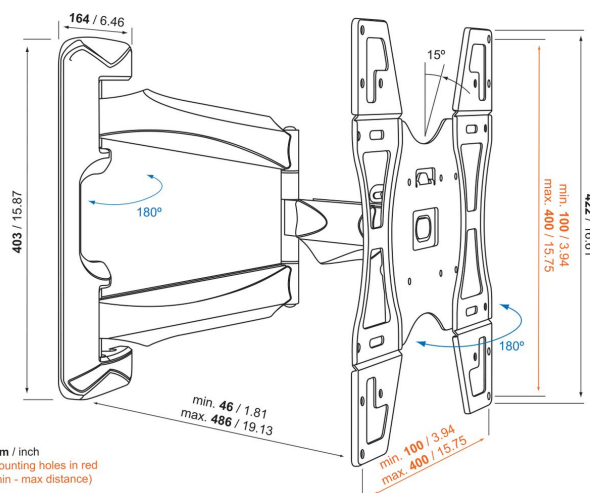

## BASE 45 M поворотный настенный кронштейн для телевизора

### Для телевизоров с размером экрана до 55 дюймов (140 см)

BASE 45 M - это прочный, надежный кронштейн, подходящий для телевизоров с размером экрана от 32 до 55 дюймов (от 81 до 140 см) и весом до 30 кг. Вплотную к стене для экономии пространства Лучший способ сэкономить пространство вокруг телевизора - это повесить его вплотную к стене. BASE 45 M - это фиксированный настенный кронштейн для телевизора, оставляющий достаточно пространства для циркуляции воздуха, чтобы телевизор не перегревался.

### Характеристики

Артикул (SKU)	8343245
Цвет	Черный
Код EAN отдельной коробки	8712285324284
Размер товара	M
Сертифицирован TÜV	Да
Наклон	Наклон на угол до 15°
Поворот	Full motion (полная подвижность, до 180°)
Гарантия	Срок службы
Мин. размер экрана (дюймов)	32
Макс. размер экрана (дюймов)	55
Макс. весовая нагрузка (кг)	30
Максимальный размер болтов	M8
Макс. высота крепежного элемента (мм)	422
Макс. ширина крепежного элемента (мм)	427
Управление кабелями	Встроенные кабель-каналы
Макс. расстояние до стены (мм)	486
Мин. расстояние до стены (мм)	46
Рабочее положение	Нет
Спиртовой уровень в комплекте	Нет
Универсальное или фиксированное положение отверстий	Фиксированный