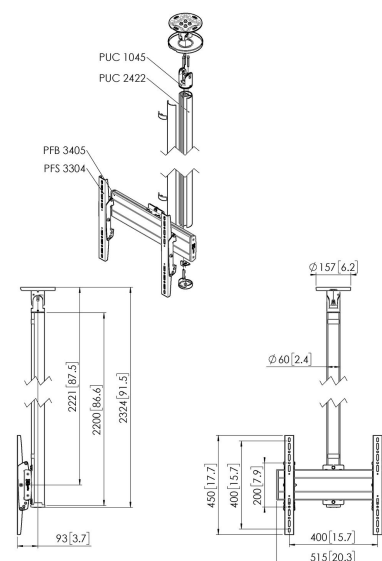

CT242244S Uchwyt sufitowa

Kluczowe atuty

- Stylowy i profesjonalny design
- Łatwy montaż
- Obrotowy

Uchwyt sufitowa zestaw CT242244

Rozmiar ekranu: Maks. obciążenie: 400x400 Wymiary: 40 kg - 88 lbs Zestaw w skład którego wchodzi: • 1x PUC Płyta sufitowa uchylna-obrotowa • 1x PUC 2422 Profil 220 cm • 1x PFB 3405 Belka mocująca do ekranu • 1x PFS 3304 Ramiona mocujące do ekranu

CT242244S Uchwyt sufitowa

Specyfikacja

Numer artykułu (SKU)	7955124
Kolor	Srebrny
Kod EAN pojedynczego opakowania	8712285347269
Długość	2324
Szerokość	515
Głębokość	172
Certyfikat TÜV	Tak
Uchylny	Uchylny do 20°
Obrót	Do 360°
Gwarancja	5-letnia
Maks. nośność (kg/Lbs)	40 / 88.18
Min. hole pattern	100mm x 100mm
Max. hole pattern	400mm x 400mm
Maks. rozmiar śrub	M8
Maks. wysokość części łączącej (mm)	450
Maks. szerokość części łączącej (mm)	515
Rodzaje sufitów	Sufit płaski/nachylony
Warianty wysokości	Stała wysokość
Maks. odległość od sufitu — do środka ekranu (mm)	2221
Maks. szerokość rozkładu otworów (mm)	400
Maks. rozmiar ekranu (cale)	65
Maks. odległość pomiędzy otworami montażowymi w pionie (mm)	400
Min. szerokość rozkładu otworów (mm)	100
Min. rozmiar ekranu (cale)	32
Min. odległość pomiędzy otworami montażowymi w pionie (mm)	100
Orientacja	Poziomy/pionowy
Uniwersalny lub stały rozkład otworów montażowych	Uniwersalny