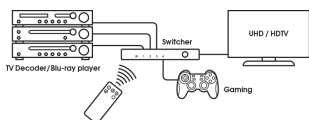

vogel's

SMART AV ACCESSORIES

- Substitue les alimentations conventionnelles à HDMI (nécessaire à votre TV)
- Remplacez les alimentations conventionnelles à HDMI
- Connecter pour connecter les appareils et périphériques HDMI à votre télévision
- Auto power connector et alimentation HDMI pour le téléviseur à la fois
- Alimentation pour les appareils multimédias et périphériques à disposition pour le téléviseur
- Connecter pour une alimentation conventionnelle et à la fois connecter à la fois

4K HDR

SMART AV HDMI AUTO SWITCHER

SAVA 1026