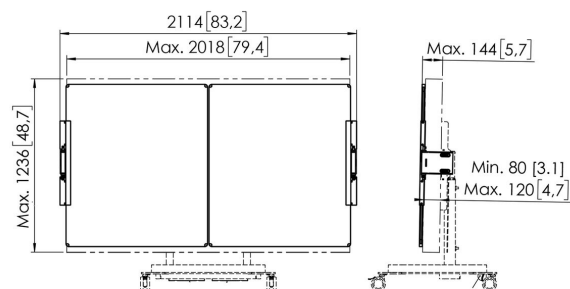

RISE A228 Set di lavagne bianche da 86" RISE 5xxx

Benefici chiave

- Complete su sollevatori per schermi elettrici RISE con prácticos accesorios
- Per il montaggio sul carrello o piedistallo RISE
- Installazione rapida e semplice
- Certificato TÜV-5

Set di lavagne bianche da 86"

Questo set di lavagne bianche RISE A228 da 86" è realizzato su misura per il supporto motorizzato per display RISE o piedistallo di Vogel's. Con questo accessorio, puoi montare una lavagna bianca alla sinistra e alla destra di un display da 86 pollici. I contrappesi aggiuntivi assicurano un'installazione e un uso sicuri. Le lavagne in acciaio smaltato sono dotate di cerniere sviluppate da Vogel's. Di conseguenza, le lavagne non si aprono spontaneamente, anche dopo un uso frequente. Installazione semplice I cardini regolabili di questo set accessorio permettono di variarne la profondità, l'altezza e la larghezza in modo che le lavagne bianche si adattino sempre allo schermo, indipendentemente dal tipo utilizzato.

RISE A228 Set di lavagne bianche da 86" RISE 5xxx

Specifiche

Dimensione minima dello schermo (pollici)	86
Dimensione massima dello schermo (pollici)	86
Inclinazione	Inclinazione -4°/+4°
Profondità regolabile	Sì
Altezza regolabile	Sì
Altezza	1157
Larghezza	4130
Profondità	142
Numero dell'articolo (SKU)	7302280
EAN scatola singola	8712285358944
Colore	Bianco
Certificazioni	TAA TÜV
Certificazione TÜV	Sì
Garanzia	5 anni
Garanzia lavagne in acciaio smaltato	25 anni