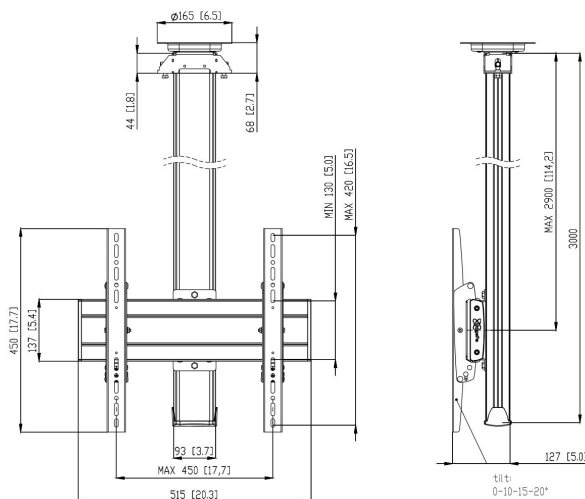

CT3044B Deckenhalter

Deckenbefestigung set CT3044

Bildschirmgröße: Passgröße: 400x400Max. Last: 80 kg - 176 lbs Set bestehend aus: • 1x PUC 1065 Deckenadapter schwenkbar • 1x PUC 2530 Profil 300 cm • 1x PFB 3405 Bildschirm-Adapterstange • 1x PFS 3304 Bildschirm-Adapterstreifen

CT3044B Deckenhalter

Technische Daten

Artikelnummer (SKU)	7950100
Farbe	Schwarz
EAN-Einzelbox	8712285332487
Länge	3000
Breite	515
Tiefe	127
TÜV-zertifiziert	Ja
Neigbar	Bis zu 20° neigbar
Drehbar	Bis zu 360°
Garantie	5 Jahre
Max. Gewichtslast (kg/Lbs)	80 / 176.37
Min. hole pattern	100mm x 100mm
Max. hole pattern	450mm x 420mm
Max. Schraubengröße	M8
Max. Schnittstellenhöhe (mm)	450
Max. Breite der Schnittstelle (mm)	515
Autolock	True
Deckenarten	flache Decke
Fischer enthalten	Ja
Max. Abstand zur Decke - Mittendisplay	2900
Max. horizontale Lochung (mm)	450
Max. Bildschirmgröße (Zoll)	65
Max. vertikale Lochung (mm)	420
Min. horizontale Lochung (mm)	100
Min. vertikale Lochung (mm)	100
Universelles oder festes Lochmuster	Universell