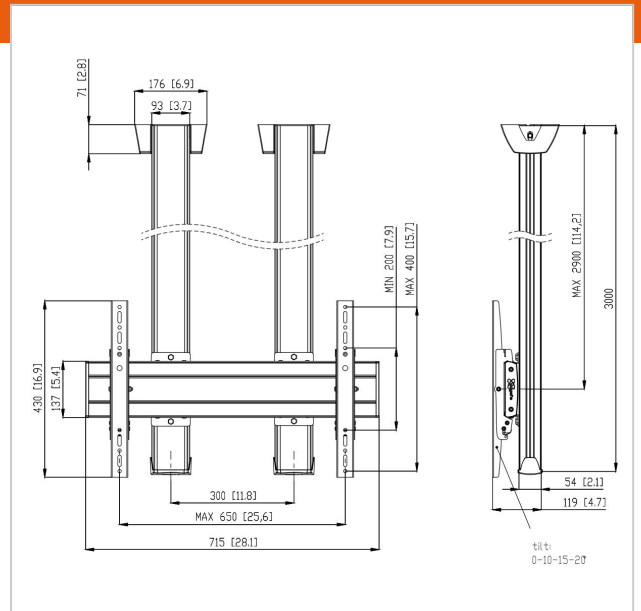

## CD3064B Plafondbeugel dubbele buis

Artikelnummer (SKU)  
Kleur

7950060  
Zwart

### Plafondbeugel kit CD3064

Grootte display: >65" 65" Montage: 600x400 Max. gewicht: 160 kg - 352 lbs Kit bevat: • 2x PUC 1060 Plafondplaat vast • 2x PUC 2530 buis 300 cm • 1x PFB 3407 Display interface plaat • 1x PFS 3204 Display interface strips • 1x PFA 9126 Bracketkit

## Specificaties

Nummer producttype	CD3064	Min. horizontaal gatenpatroon	100 (mm)
Artikelnummer (SKU)	7950060	Min. grootte beeldscherm (inch)	65
Kleur	Zwart	Min. verticaal gatenpatroon	100 (mm)
EAN enkele doos	8712285332326	Universeel of vast gatenpatroon	Universeel
Lengte	3000		
Breedte	715		
Diepte	119		
TÜV-gecertificeerd	Ja		
Kantelen	Kantelsysteem -3°/+3°		
Garantie	5 jaar		
Max. laadgewicht (kg)	160		
Min. hole pattern	100mm x 100mm		
Max. hole pattern	650mm x 400mm		
Max. formaat bout	M8		
Max. hoogte van interface (mm)	430		
Max. breedte van interface (mm)	715		
Autolock	True		
Type plafond	Vlak plafond		
Fischer inbegrepen	Ja		
Max. afstand tot plafond vanaf midden beeldscherm (mm)	2900		
Max. horizontaal gatenpatroon (mm)	650		
Max. verticaal gatenpatroon (mm)	400		