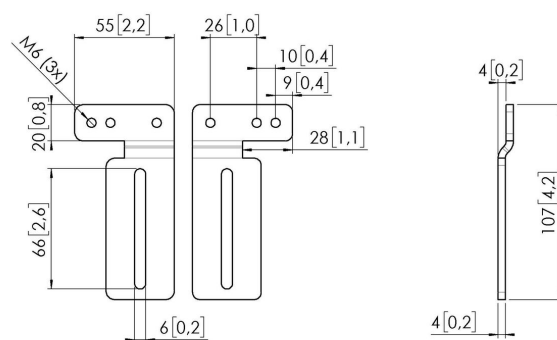

## RISE A163 Soportes de pared flexibles (stud) para elevadores de pantalla RISE 200X (blanco)

Utiliza los soportes de pared flexibles (stud) RISE A163 para colocar el elevador de pantalla RISE 200X en cualquier lugar de la habitación cuando haya una toma de corriente, una pared irregular o un conducto de cables en medio. Este accesorio está disponible en los colores blanco y negro.

## **RISE A163 Soportes de pared flexibles (stud) para elevadores de pantalla RISE 200X (blanco)**

### **Especificaciones**

Profundidad ajustable	Si
Altura regulable	Si
Número de artículo (SKU)	7301631
Caja individual EAN	8712285407369
Color	Blanco
Certificaciones	CE TÜV 5
Certificación TÜV	Si
Garantía	5 años